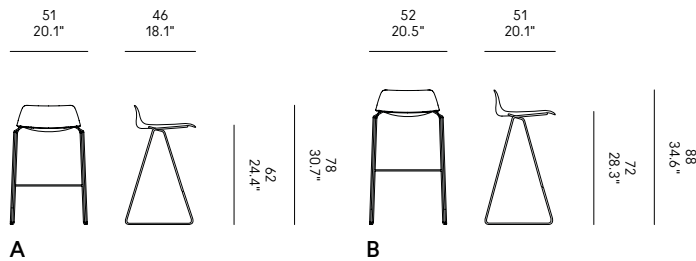

A	PRESSIOUS H65	1 Sgabello / 1 Stool 1 Tabouret / 1 Barhocker 1 Taburete	CM1153-DY9O
		2 Sgabelli / 2 Stools 2 Tabourets / 2 Barhocker 2 Taburetes	CM1153-DY9O-2PZ
B	PRESSIOUS H75	1 Sgabello / 1 Stool 1 Tabouret / 1 Barhocker 1 Taburete	CM1154-DY9T
		2 Sgabelli / 2 Stools 2 Tabourets / 2 Barhocker 2 Taburetes	CM1154-DY9T-2PZ