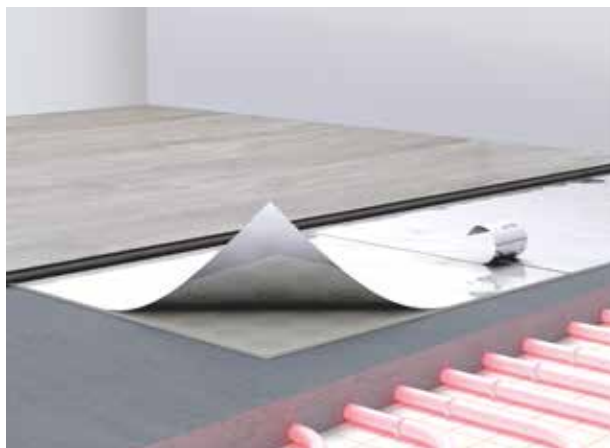

PODKŁADY MAX-POD

MAX-POD ALU EXTREME

1 x 8 m = 8 m²

Trwale elastyczny podkład podłogowy z opatentowaną technologią RWS Barrier zapewniającą optymalne tłumienie odgłosów kroków. Jest przeznaczony do pomieszczeń narażonych na intensywne użytkowanie. Gwarantuje najwyższą efektywność ogrzewania podłogowego. Podkład dla najbardziej wymagających. Szczególnie polecany do podłóg winylowych, ale można go stosować również przy panelach i podłogach drewnianych.