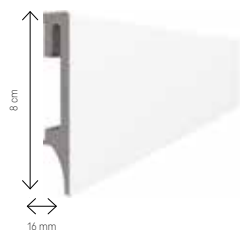

SYSTEM PODŁOGOWY

W VOX myślimy o wnętrzu kompleksowo. Dlatego stworzyliśmy system podłogowy obejmujący, oprócz kolekcji podłóg, stylistycznie dopasowane listwy i wysokiej jakości podkłady. Nasza kolekcja obejmuje trzy linie listew. Espumo wyprodukowana w technologii Kerracore jest wodoodporna, lekka, odporna na uderzenia. Główną zaletą listwy Evera wykonanej z MDF jest szybki montaż na klej, a Estilo wyróżnia z kolei połączenie doskonałego wzornictwa z funkcjonalną konstrukcją umożliwiającą ukrycie przewodów.

Wszystkie modele i ceny znajdziesz na vox.pl

LISTWY PRZYPODŁOGOWE ESPUMO

ESP101

ESP201

MONTAŻ NA
KLEJ

ODPORNOŚĆ
NA UDERZENIA

ODPORNOŚĆ
NA WILGOĆ

AKCESORIA
WYKOŃCZENIOWE

Długość listew 250 cm.