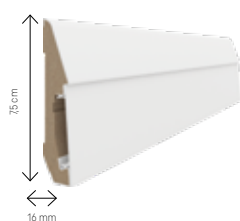

LISTWY PRZYPODŁOGOWE EVERA

EV101

MONTAŻ NA
KLEJ

AKCESORIA
WYKOŃCZENIOWE

Długość listew 240 cm.

LISTWY PRZYPODŁOGOWE ESTILO

E201

MONTAŻ NA
KOŁEK

ODPORNOŚĆ
NA WILGOĆ

KOMORA NA
KABELE

AKCESORIA
WYKOŃCZENIOWE

Długość listew 240 cm.