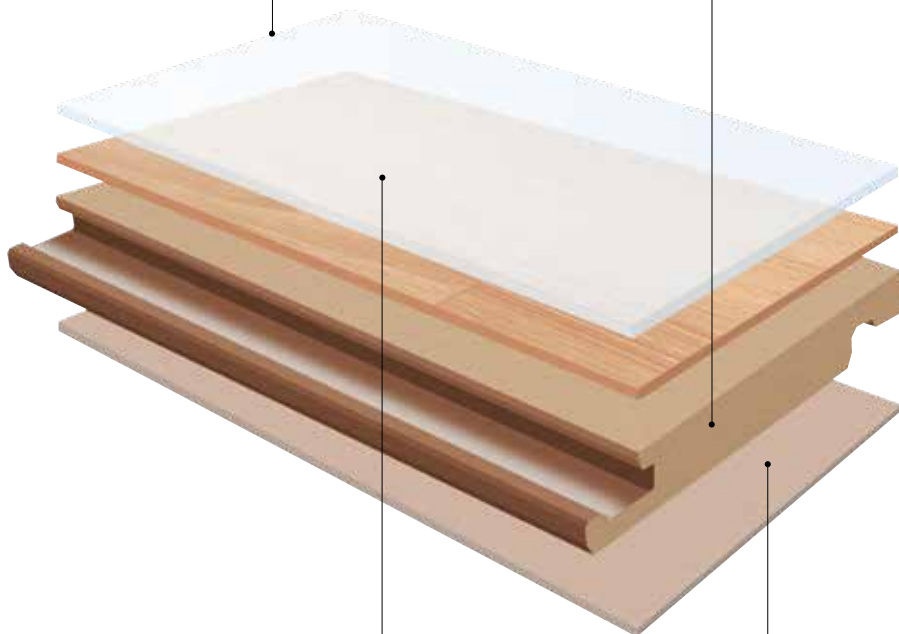

BUDOWA PANELA

WARSTWA OCHRONNA

Zabezpiecza przed ścieraniem, działaniem chemikaliów i światła słonecznego.

WARSTWA NOŚNA

Stanowi trwałą i odporną na wgniecenia podstawę paneli.

WARSTWA DEKORACYJNA

Jest odpowiedzialna za efekt wizualny – eksponuje wzór dekoracyjny.

WARSTWA PRZECIWPRĘŻNA

Eliminuje wszelkie naprężenia i odpowiada za zachowanie kształtu paneli.

Nasze panele podłogowe różnią się strukturą. Struktura synchroniczna – słoje oraz sęki są wyczuwalne pod palcami. Struktura drewna – tworzy na panelach piękny efekt naturalnego drewna. Niektóre z dekorów występują również w opcji matowej lub w połysku.

WODOSZCZELNOŚĆ

Panele ze skrótem WR w nazwie kolekcji charakteryzują się zwiększoną gęstością płyty HDF oraz posiadają wodoszczelne zamki, które zapobiegają wnikaniu stojącej wody do 24 godzin.

KLASA ŚCIERALNOŚCI AC5

Ta klasa ścieralności oznacza bardzo wysoką trwałość paneli, dlatego mogą być one układane w biurach, sklepach, restauracjach, ciągach komunikacyjnych itd.

V-FUGA

To frezowanie boków deski z dwóch lub czterech stron. Taki zabieg sprawia, że pomiędzy panelami powstaje niewielkie wgłębienie w kształcie litery V, a podłoga wygląda jakby była wykonana z litych drewnianych desek.