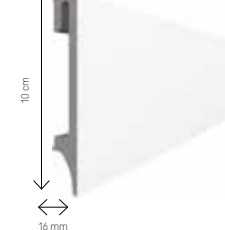

SYSTEM PODŁOGOWY

W VOX myślimy o wnętrzu kompleksowo. Dlatego stworzyliśmy system podłogowy obejmujący, oprócz kolekcji podłóg, stylistycznie dopasowane listwy i wysokiej jakości podkłady. Nasza kolekcja obejmuje trzy linie listew. Espumo wyprodukowana w technologii Kerracore jest wodoodporna, lekka, odporna na uderzenia. Główną zaletą listwy Evera wykonanej z MDF jest szybki montaż na klej, a Estilo wyróżnia z kolei połączenie doskonałego wzornictwa z funkcjonalną konstrukcją umożliwiającą ukrycie przewodów.

Wszystkie modele i ceny znajdziesz na vox.pl

LISTWY PRZYPODŁOGOWE ESPUMO

ESP101

ESP401

MONTAŻ NA
KLEJ

ODPORNOŚĆ
NA UDERZENIA

ODPORNOŚĆ
NA WILGOĆ

AKCESORIA
WYKOŃCZENIOWE

Długość listew 250 cm.