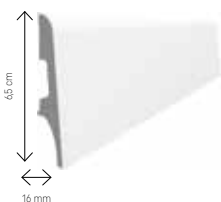

SYSTEM PODŁOGOWY

W VOX myślimy o wnętrzu kompleksowo. Dlatego stworzyliśmy system podłogowy obejmujący, oprócz kolekcji podłóg, stylistycznie dopasowane listwy i wysokiej jakości podkłady. Nasza kolekcja obejmuje trzy linie listew. Espumo wyprodukowana w technologii Kerracore jest wodoodporna, lekka, odporna na uderzenia. Główną zaletą listwy Evera wykonanej z MDF jest szybki montaż na klej, a Estilo wyróżnia z kolei połączenie doskonałego wzornictwa z funkcjonalną konstrukcją umożliwiającą ukrycie przewodów.

Wszystkie modele i ceny znajdziesz na vox.pl

LISTWY PRZYPODŁOGOWE ESPUMO

ESP101