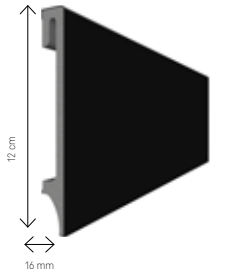

ESP506

MONTAŻ NA
KLEJ

ODPORNOŚĆ
NA UDERZENIA

ODPORNOŚĆ
NA WILGOĆ

AKCESORIA
WYKOŃCZENIOWE

Długość listew 250 cm.