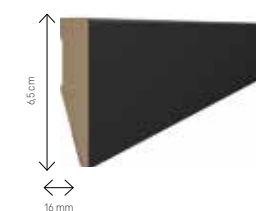

EV107

MONTAŻ NA
KLEJ

AKCESORIA
WYKOŃCZENIOWE

Długość listew 240 cm.