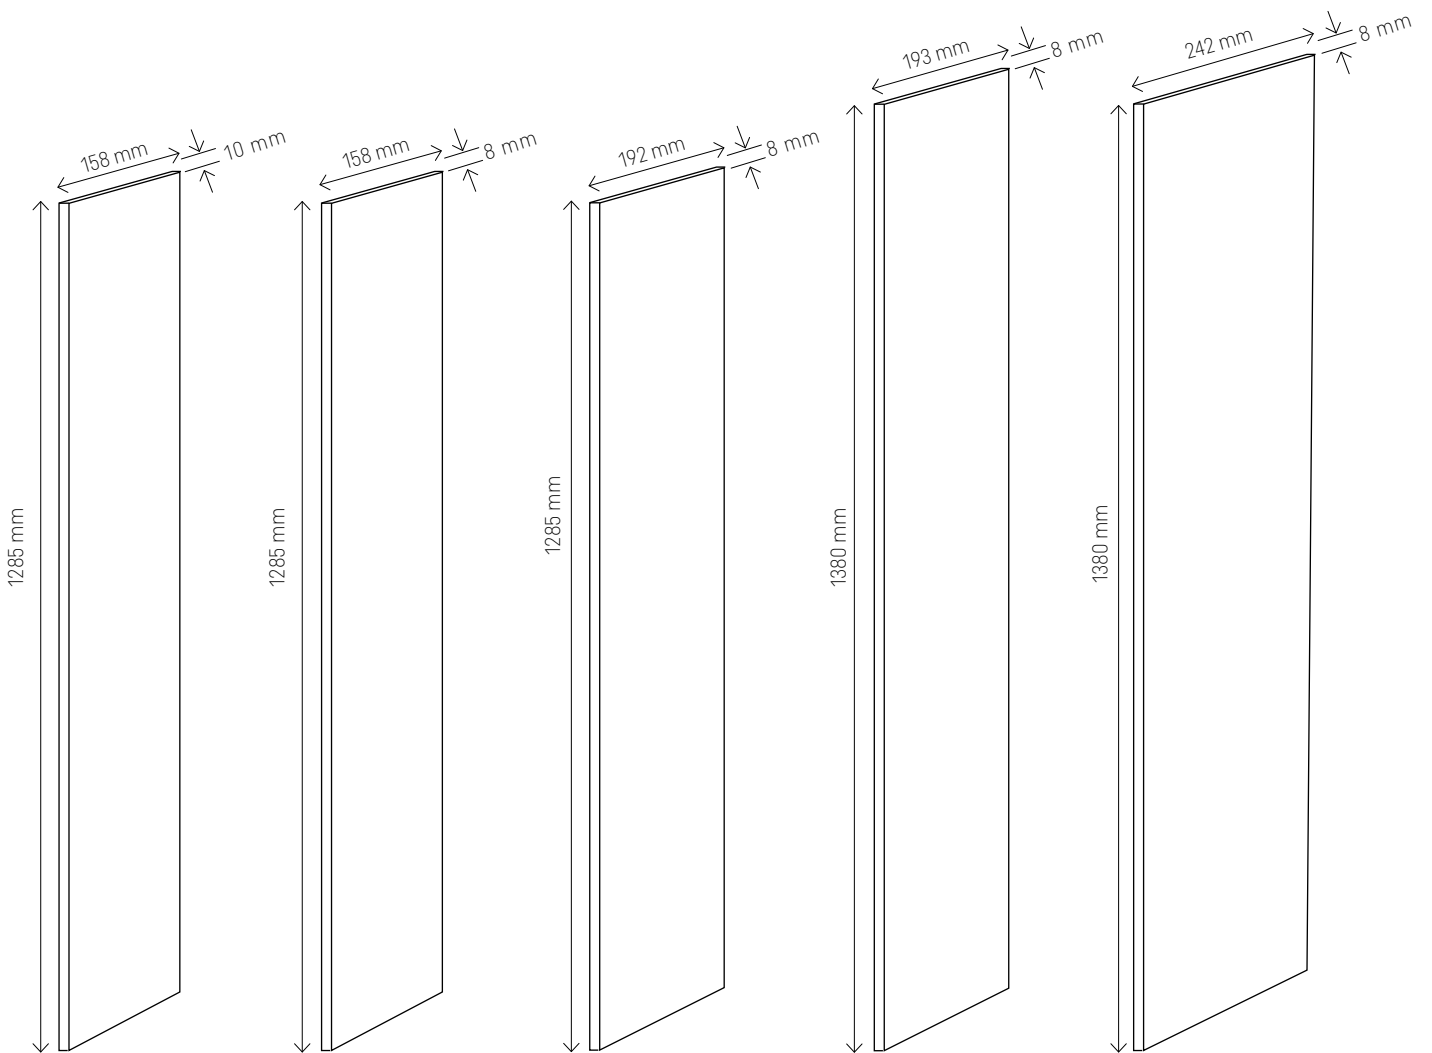

WYMIARY PANELI QUERRA

QUERRA
ELEGANCE WR

QUERRA SLIM
PRESTIGE WR

QUERRA CLASSIC WR
QUERRA EFFECT
QUERRA PRESTIGE WR
QUERRA HARMONY WR

QUERRA

QUERRA BALANCE WR
QUERRA BALANCE PLUS WR