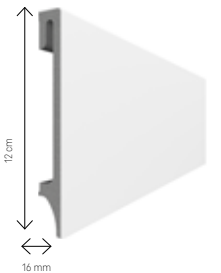

SYSTEM PODŁOGOWY

W VOX myślimy o wnętrzu kompleksowo. Dlatego stworzyliśmy system podłogowy obejmujący, oprócz kolekcji podłóg, stylistycznie dopasowane listwy i wysokiej jakości podkłady. Nasza kolekcja obejmuje trzy linie listew. Espumo wyprodukowana w technologii Kerracore jest wodoodporna, lekka, odporna na uderzenia. Główną zaletą listwy Evera wykonanej z MDF jest szybki montaż na klej, a Estilo wyróżnia z kolei połączenie doskonałego wzornictwa z funkcjonalną konstrukcją umożliwiającą ukrycie przewodów.

Wszystkie modele i ceny znajdziesz na vox.pl

LISTWY PRZYPODŁOGOWE ESPUMO

ESP101

ESP501

MONTAŻ NA
KLEJ

ODPORNOŚĆ
NA UDERZENIA

ODPORNOŚĆ
NA WILGOĆ

AKCESORIA
WYKOŃCZENIOWE

Długość listew 250 cm.