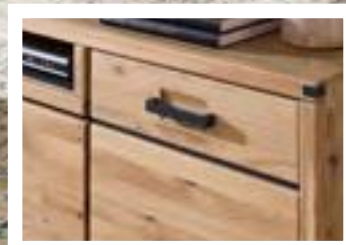

GEBURTSTAGSPREISE IM GANZEN HAUS!

PRIX ANNIVERSAIRE DANS TOUT LE MAGASIN !

ALLES ABHOLPREISE
Lieferung und Montage
gegen geringen Aufpreis.

TOUS LES PRIX SONT
À EMPORTER
Livraison et montage
moyennant un petit
supplément.

449,-

Sideboard, Korpus und Front Altholz
Dekor, Absetzung Dekor weiß.

Dressoir haut, corps en chêne sauvage
décor, portes en blanc.
ca. | env. 175 x 102 x 42 cm. 3918-179

889,-

Moderne Anbauwand, Korpus und Front Eiche
Altholz Dekor, Absetzung Dekor weiß.

Meuble de Living, corps en chêne sauvage décor,
portes en blanc.
ca. | env. 303 x 201 x 45 cm. 3918-178

Aktionspreis | Prix Promo

1.389,-

Anbauwand in teilmassiver Wildeiche, Griffe und Applikationen in schwarz.

Élément mural en chêne sauvage partiellement massif, poignées et applications en noir.

ca. | env. 319 x 204 x 43 cm. 3918-183