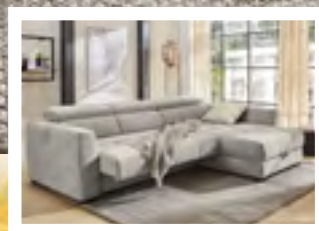

Aktionspreis | Prix Promo

1.399,-