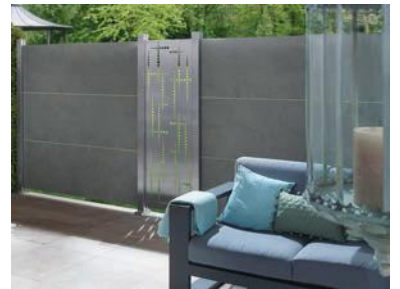

SYSTEM KERAMIK

Moderne Optik, absolut pflegeleicht, äußerst bruchfest

18 Zaunfelder in drei Oberflächen, aus 6 mm starken, hochwertigen und wetterfesten Keramikplatten. Extrem stabil, kratz- und säurebeständig, UV-stabil und sehr leicht zu reinigen. Zusätzlich zu den drei Basis-Design sind auf Bestellung weitere 27 Keramik-Sonderfarbtöne - zum Beispiel Oxido-, Holz- oder Stein-Optiken - erhältlich.

Preisbeispiele: Zaunfeld, Eiche, Darknight oder Zement, 120 x 180 cm **519,-** | Sonderfarbton-Oberflächen, 90 x 180 cm **1.049,-** | Tore, 60 bis 130 x 180 cm **1.499,-**