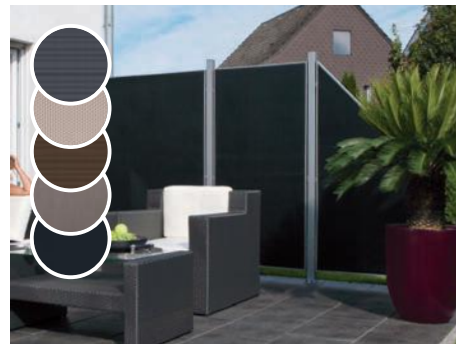

WEAVE/WEAVE LÜX.

Pflegeleichte Kunststoff-Gewebe-/Geflechte auf jeweils stabilen Aluminium-Rahmen. Passend zur Optik von Geflecht-Gartenmöbeln.

Preisbeispiele:
88 x 178 cm **299,-**
178 x 178 cm **449,-**