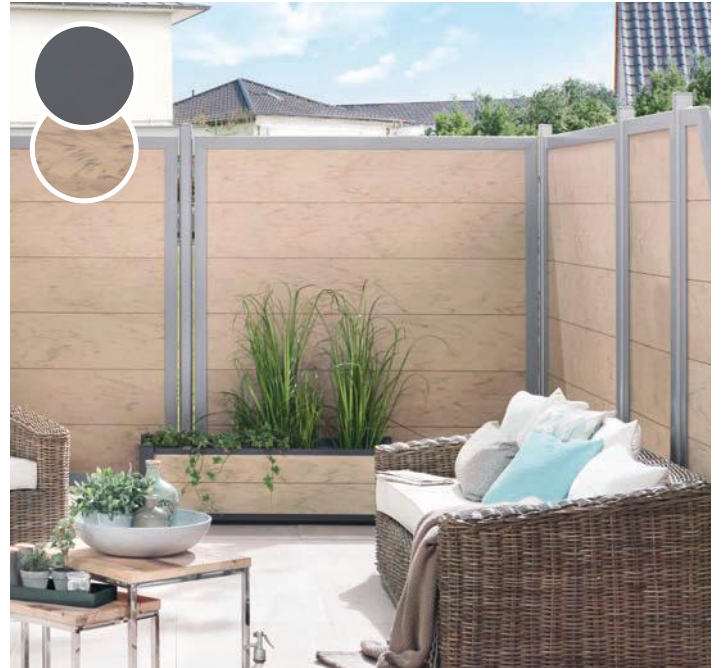

JUMBO, LONGLIFE, SQUADRA & CO.

Pflegeleichte Sichtschutzserien aus WPC-Komposit, PVC, Kunststoff-Gewebe oder Metall

Zaunserien aus WPC vereinen die natürliche Optik eines Holzzaunes mit den Vorteilen eines witterungsbeständigen, stabilen und robusten Hightech-Materials. In den Serien JUMBO WPC und DESIGN WPC wählen Sie Elemente in den Breiten 89/90 cm und 179/180 cm, dazu passende Tore und Metallpfosten in Anthrazit oder Silber.

JUMBO WPC

WPC Profil-Elemente in vier Oberflächenfarben mit Querriegeln aus WPC oder silbernem bzw. farbigem Aluminium. Optional: Aufsatzleiste in Silber.

Preisbeispiele: WPC/WPC 179 x 179 cm **179,-** | WPC/ALU 179 x 179 cm **219,-**

DESIGN WPC

295 mm hohe WPC-Profile in den Farben Sand und Anthrazit, eingefasst in einem soliden Aluminium-Rahmen, je nach Oberfläche in Silber oder Anthrazit.

Preisbeispiele: 180 x 180 cm **299,-** | Tor, 98 x 180 cm **619,-**

Planen Sie los: Lernen Sie im Internet alle Zaunserien, ihre Elemente und das Zubehör, wie zum Beispiel die Pfosten kennen, planen Sie Ihre eigene Anlage auf Ihr Wunschmaß online in 3-D und vergessen Sie so kein Bauteil: www.traumgarten.de/planer