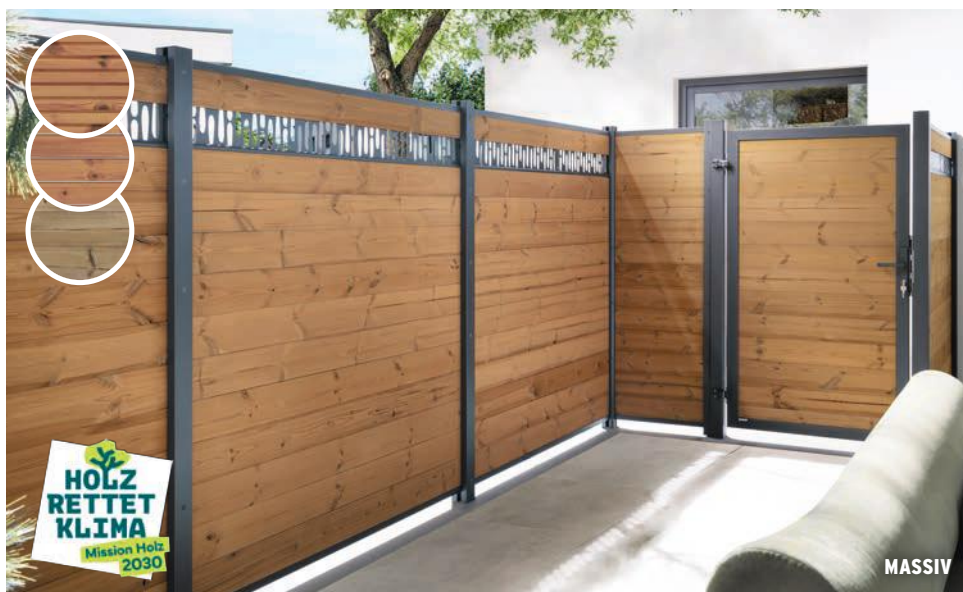

Preisbeispiele: Zaunfeld, 178 x 184 cm, Profilhöhe 15 cm oder 30 cm **229,-**

SYSTEM PLATINUM WPC/XL

NEU

Modulzaun aus coextrudiertem, beschichtetem WPC mit 15 cm (CLASSIC) und 30 cm (XL) Profilhöhe. Alle Profile sind frei kürzbar und in der Höhe anpassbar. Wählen Sie auch hier Pfosten und Torelemente (ab Seite 8) nach Wunsch.

Preisbeispiele: Zaunfeld, 178 x 184 cm, Profilhöhe 15 cm oder 30 cm **269,-**

SYSTEM WPC NEO PLATINUM

Frei kürzbare und in der Höhe anpassbare Steckzaunelemente in modernstem Design

Die blickdichten Steckzaunelemente SYSTEM NEO PLATINUM aus coextrudiertem, beschichtetem WPC begeistern mit ihrer markanten rhombusartigen Profilierung. Kombinieren Sie SYSTEM NEO PLATINUM mit allen SYSTEM Dekorprofilen oder Designgittern. In allen vier Oberflächen-Designs erhalten Sie auch passende Tore (ab Seite 8).

Preisbeispiele: Zaunfeld, Anthrazit, Taupe-Grau, Teak-Braun oder Lärche, 178 x 184 cm **269,-** | Standard-Tor, 98 x 180 cm **699,-** (Seite 8) | Tor auf Maß **1.299,-**

SYSTEM THERMO-HOLZ

Vielseitig. Pflegeleicht. Und ohne chemische Behandlung witterungsbeständiger