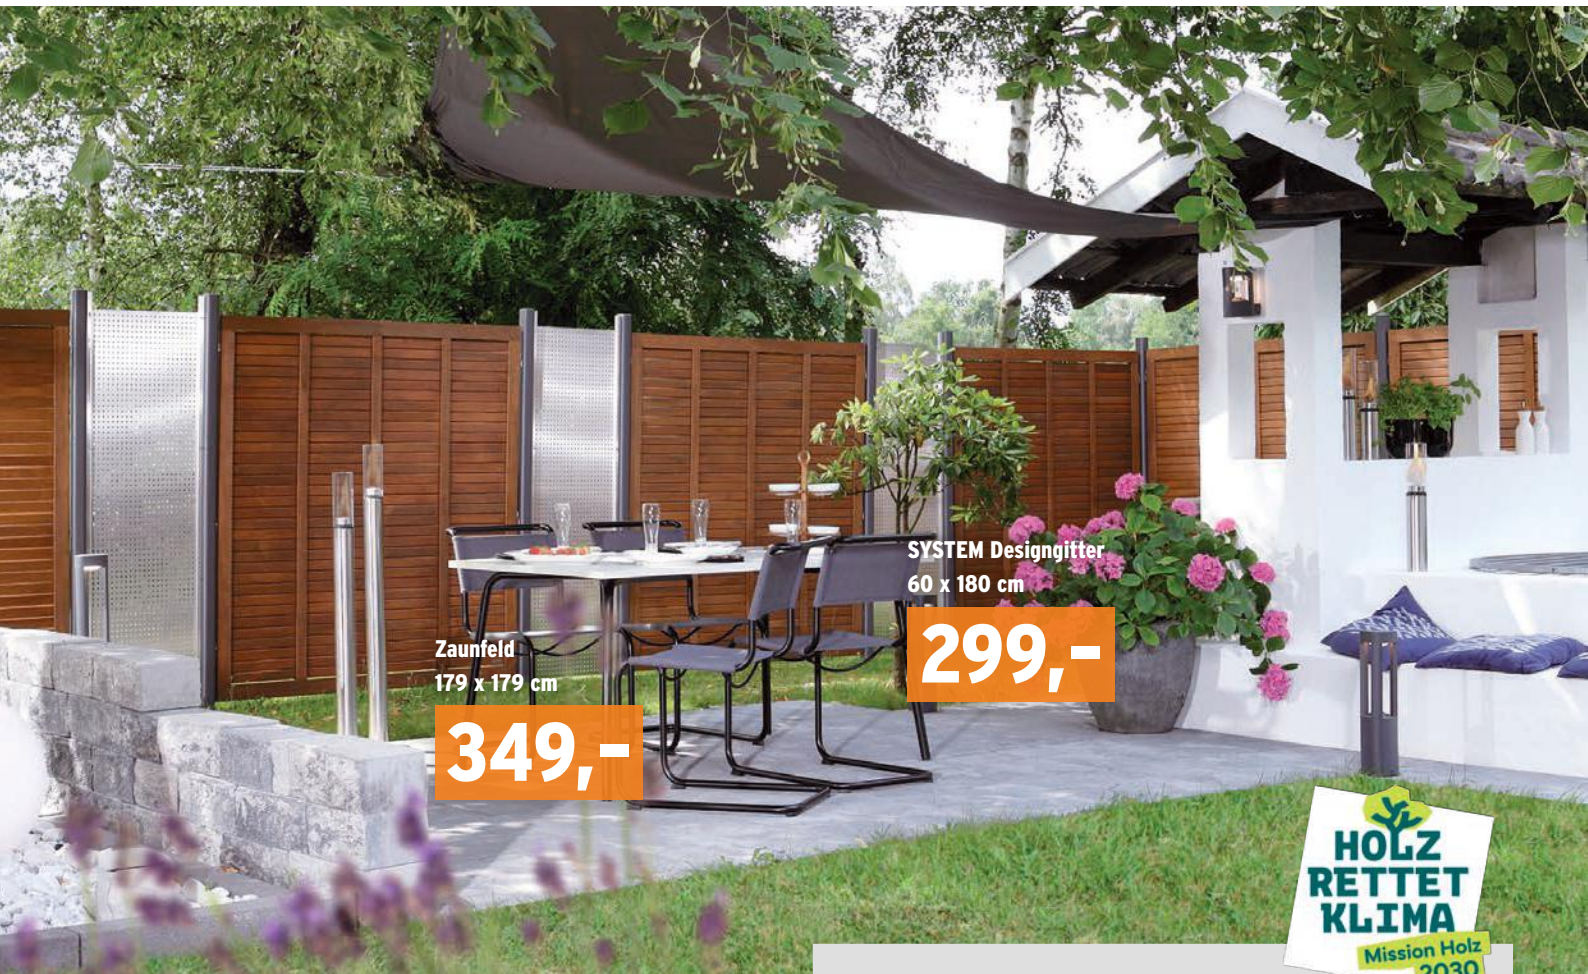

NEU

Mit TraumGarten LICHT - einer in sich geschlossenen Serie - haben Sie viele moderne Möglichkeiten, dunkle Wege sicher auszuleuchten oder leuchtende Akzente auf der Terrasse zu setzen. Zu den Lichtleisten und Pfostenkappen erhalten Sie viel sicheres und praktisches Zubehör, vom Trafo bis zum Bewegungsmelder und Handsender.

Preisbeispiele: SYSTEM LICHT Zaun-Lichtprofil, 179 cm **99,90** | SYSTEM RHOMBUS Lichtleiste, 179 cm **79,90** | SYSTEM LICHT Pfostenkappen **29,95**

GRAZIA, GADA, ARZAGO & CO.

Sichtschutzserien aus Hartholz und aus kesseldruckimprägniertem oder lasiertem Nadelholz

Zaunfeld
179 x 179 cm

349,-

SYSTEM Designgitter
60 x 180 cm

299,-

GRAZIA. Optische Leichtigkeit und Eleganz: Schmale, glatt gehobelte Hartholz-Lamellen in Rhombus-Form, Kanten formschön gerundet, im sehr stabilen Rahmen.