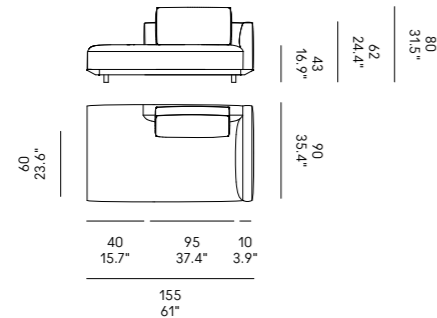

R DX

profondità
depth
profondeur
Tiefe
profundidad

90 cm