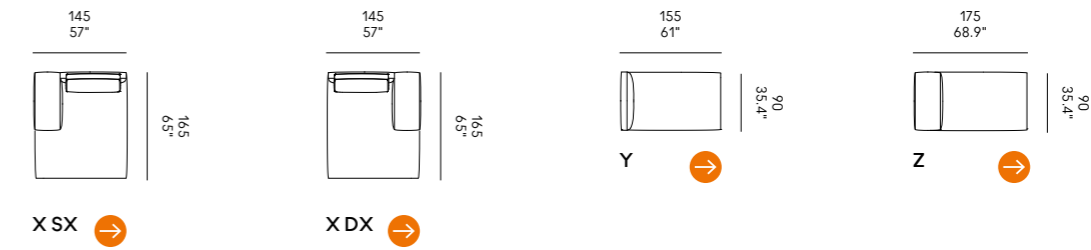

Chaise Longue
Chaise Longue
Chaise Longue
Chaise Longue
Chaise Longue