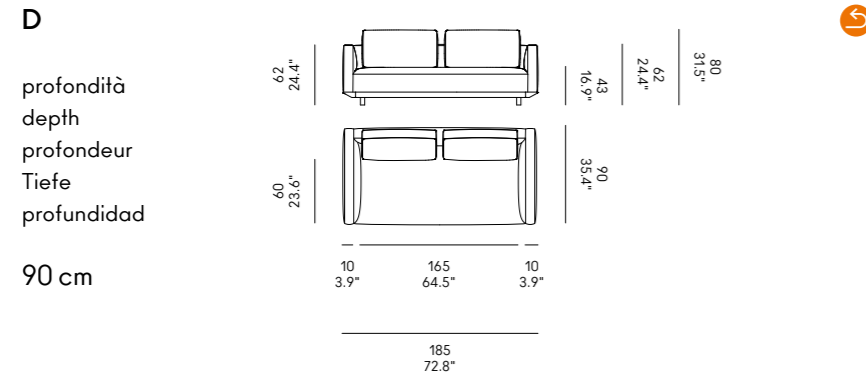

PROMEMORIA / REMINDER / RAPPEL / ERINNERUNG / RECORDATORIO

IT — Nell'ordine indicare il colore del telaio di alluminio
EN — When ordering, specify the color of the aluminium frame
FR — Dans la commande, indiquer la couleur du cadre en aluminium
DE — Bei der Bestellung ist die Farbe des Aluminiumrahmens anzugeben
ES — Al hacer el pedido, especifique el color del marco de aluminio

Vedi i colori telaio

Cuscini inclusi Cushions included Coussins inclus Inklusive Kissen Cojines incluidos	Descrizione Description Description Beschreibung Descripción	Ecopelle Faux leather Simili cuir Kunstleder Ecopiel	Tessuto Fabric Tissu Stoff Tejido					Metraggio Metreage Métrage Stoffbedarf Metraje	Pelle Leather Cuir Leder Cuero			Metraggio Metreage Métrage Stoffbedarf Metraje		
			C.O.M. Client's Own Material	Basic	Superior	Top	Exclusive		(roll H 140 cm)	C.O.L. Client's Own Leather	Major		Luxury	(m²)
2x cm 70x40	Divano Sofa Canapé Sofa Sofá	A0009	B0009	C0009	D0009	E0009	F0009	m 12	G0009	H0009	K0009	m² 22,3		
	fodera di ricambio spare cover houssse de rechangé erstzbezug funda de repuesto	A0010	B0010	C0010	D0010	E0010	F0010	m 12	G0010	H0010	K0010	m² 22,3		
2x cm 70x40	Divano Sofa Canapé Sofa Sofá	A0011	B0011	C0011	D0011	E0011	F0011	m 12	G0011	H0011	K0011	m² 22,3		
	fodera di ricambio spare cover houssse de rechangé erstzbezug funda de repuesto	A0012	B0012	C0012	D0012	E0012	F0012	m 12	G0012	H0012	K0012	m² 22,3		
2x cm 70x40	Divano Sofa Canapé Sofa Sofá	A0013	B0013	C0013	D0013	E0013	F0013	m 12	G0013	H0013	K0013	m² 22,3		
	fodera di ricambio spare cover houssse de rechangé erstzbezug funda de repuesto	A0014	B0014	C0014	D0014	E0014	F0014	m 12	G0014	H0014	K0014	m² 22,3		
2x cm 85x40	Centrale Central Central Zentral Central	A0015	B0015	C0015	D0015	E0015	F0015	m 10,4	G0015	H0015	K0015	m² 19,3		
	fodera di ricambio spare cover houssse de rechangé erstzbezug funda de repuesto	A0016	B0016	C0016	D0016	E0016	F0016	m 10,4	G0016	H0016	K0016	m² 19,3