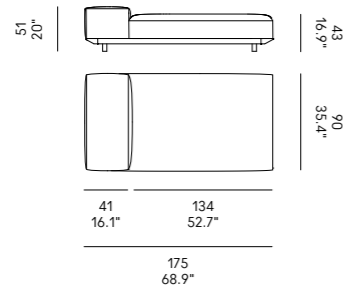

Cuscini inclusi Cushions included Coussins inclus Inklusive Kissen Cojines incluidos	Descrizione Description Description Beschreibung Descripción	Ecopelle Faux leather Simili cuir Kunstleder Ecopiel	Tessuto Fabric Tissu Stoff Tejido					Metraggio Metreage Métrage Stoffbedarf Metraje (roll H 140 cm)	Pelle Leather Cuir Leder Cuero			Metraggio Metreage Métrage Stoffbedarf Metraje (m²)
			C.O.M. Client's Own Material	Basic	Superior	Top	Exclusive		C.O.L. Client's Own Leather	Major	Luxury	
	Chaise Longue Chaise Longue Chaise Longue Chaise Longue Chaise Longue	A0065	B0065	C0065	D0065	E0065	F0065	m 5,8	G0065	H0065	K0065	m² 10,8
	fodera di ricambio spare cover housses de rechangé erstzbezug funda de repuesto	A0066	B0066	C0066	D0066	E0066	F0066	m 5,8	G0066	H0066	K0066	m² 10,8
	Chaise Longue Chaise Longue Chaise Longue Chaise Longue Chaise Longue	A0067	B0067	C0067	D0067	E0067	F0067	m 6,3	G0067	H0067	K0067	m² 11,7
	fodera di ricambio spare cover housses de rechangé erstzbezug funda de repuesto	A0068	B0068	C0068	D0068	E0068	F0068	m 6,3	G0068	H0068	K0068	m² 11,7