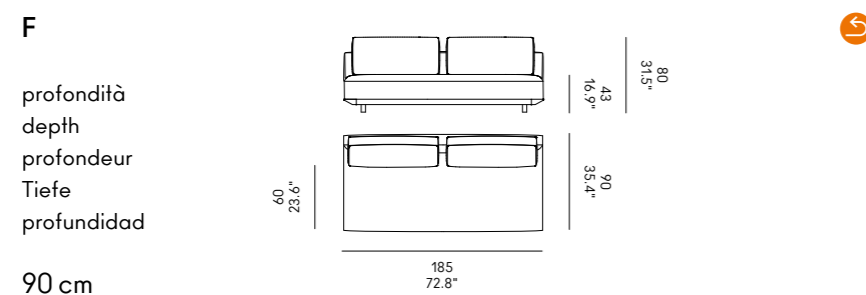

PROMEMORIA / REMINDER / RAPPEL / ERINNERUNG / RECORDATORIO

IT — Nell'ordine indicare il colore del telaio di alluminio
EN — When ordering, specify the color of the aluminium frame
FR — Dans la commande, indiquer la couleur du cadre en aluminium
DE — Bei der Bestellung ist die Farbe des Aluminiumrahmens anzugeben
ES — Al hacer el pedido, especifique el color del marco de aluminio

Vedi i colori telaio

Cuscini inclusi Cushions included Coussins inclus Inklusive Kissen Cojines incluidos	Descrizione Description Description Beschreibung Descripción	Ecopelle Faux leather Simili cuir Kunstleder Ecopiel	Tessuto Fabric Tissu Stoff Tejido					Metraggio Metreage Métrage Stoffbedarf Metraje	Pelle Leather Cuir Leder Cuero			Metraggio Metreage Métrage Stoffbedarf Metraje		
			C.O.M. Client's Own Material	Basic	Superior	Top	Exclusive		(roll H 140 cm)	C.O.L. Client's Own Leather	Major		Luxury	(m²)
2x cm 70x40	Divano Sofa Canapé Sofa Sofá	A0009	B0009	C0009	D0009	E0009	F0009	m 12	G0009	H0009	K0009	m² 22,3		
	fodera di ricambio spare cover houssse de rechangé erstzbezug funda de repuesto	A0010	B0010	C0010	D0010	E0010	F0010	m 12	G0010	H0010	K0010	m² 22,3		
2x cm 70x40	Divano Sofa Canapé Sofa Sofá	A0011	B0011	C0011	D0011	E0011	F0011	m 12	G0011	H0011	K0011	m² 22,3		
	fodera di ricambio spare cover houssse de rechangé erstzbezug funda de repuesto	A0012	B0012	C0012	D0012	E0012	F0012	m 12	G0012	H0012	K0012	m² 22,3		
2x cm 70x40	Divano Sofa Canapé Sofa Sofá	A0013	B0013	C0013	D0013	E0013	F0013	m 12	G0013	H0013	K0013	m² 22,3		
	fodera di ricambio spare cover houssse de rechangé erstzbezug funda de repuesto	A0014	B0014	C0014	D0014	E0014	F0014	m 12	G0014	H0014	K0014	m² 22,3		
2x cm 85x40	Centrale Central Central Zentral Central	A0015	B0015	C0015	D0015	E0015	F0015	m 10,4	G0015	H0015	K0015	m² 19,3		
	fodera di ricambio spare cover houssse de rechangé erstzbezug funda de repuesto	A0016	B0016	C0016	D0016	E0016	F0016	m 10,4	G0016	H0016	K0016	m² 19,3