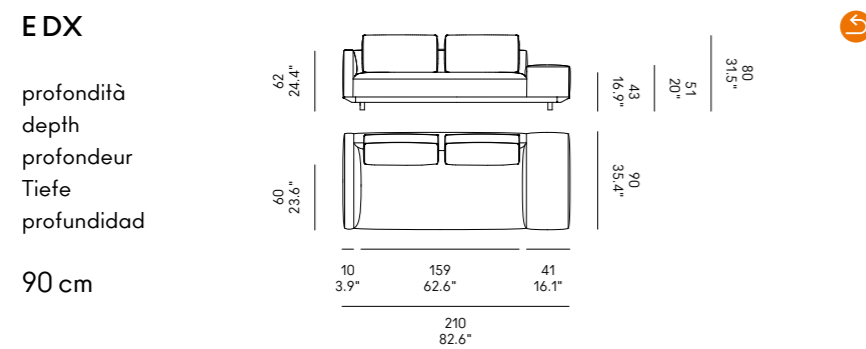

PROMEMORIA / REMINDER / RAPPEL / ERINNERUNG / RECORDATORIO

IT — Nell'ordine indicare il colore del telaio di alluminio
EN — When ordering, specify the color of the aluminium frame
FR — Dans la commande, indiquer la couleur du cadre en aluminium
DE — Bei der Bestellung ist die Farbe des Aluminiumrahmens anzugeben
ES — Al hacer el pedido, especifique el color del marco de aluminio

Vedi i colori telaio

Cuscini inclusi Cushions included Coussins inclus Inklusive Kissen Cojines incluidos	Descrizione Description Description Beschreibung Descripción	Ecopelle Faux leather Simili cuir Kunstleder Ecopiel	Tessuto Fabric Tissu Stoff Tejido					Metraggio Metreage Métrage Stoffbedarf Metraje	Pelle Leather Cuir Leder Cuero			Metraggio Metreage Métrage Stoffbedarf Metraje		
			C.O.M. Client's Own Material	Basic	Superior	Top	Exclusive		(roll H 140 cm)	C.O.L. Client's Own Leather	Major		Luxury	(m²)
2x cm 70x40	Divano Sofa Canapé Sofa Sofá	A0009	B0009	C0009	D0009	E0009	F0009	m 12	G0009	H0009	K0009	m² 22,3		
	fodera di ricambio spare cover houssse de rechangé erstzbezug funda de repuesto	A0010	B0010	C0010	D0010	E0010	F0010	m 12	G0010	H0010	K0010	m² 22,3		
2x cm 70x40	Divano Sofa Canapé Sofa Sofá	A0011	B0011	C0011	D0011	E0011	F0011	m 12	G0011	H0011	K0011	m² 22,3		
	fodera di ricambio spare cover houssse de rechangé erstzbezug funda de repuesto	A0012	B0012	C0012	D0012	E0012	F0012	m 12	G0012	H0012	K0012	m² 22,3		
2x cm 70x40	Divano Sofa Canapé Sofa Sofá	A0013	B0013	C0013	D0013	E0013	F0013	m 12	G0013	H0013	K0013	m² 22,3		
	fodera di ricambio spare cover houssse de rechangé erstzbezug funda de repuesto	A0014	B0014	C0014	D0014	E0014	F0014	m 12	G0014	H0014	K0014	m² 22,3		
2x cm 85x40	Centrale Central Central Zentral Central	A0015	B0015	C0015	D0015	E0015	F0015	m 10,4	G0015	H0015	K0015	m² 19,3		
	fodera di ricambio spare cover houssse de rechangé erstzbezug funda de repuesto	A0016	B0016	C0016	D0016	E0016	F0016	m 10,4	G0016	H0016	K0016	m² 19,3