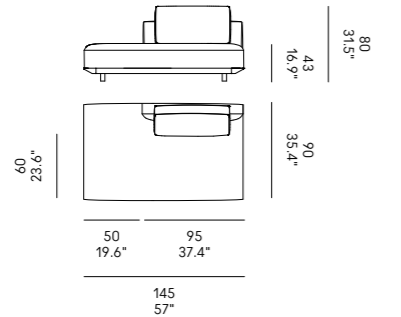

SDX

profondità
depth
profondeur
Tiefe
profundidad

90 cm

Cuscini inclusi Cushions included Coussins inclus Inklusive Kissen Cojines incluidos	Descrizione Description Description Beschreibung Descripción	Ecopelle Faux leather Simili cuir Kunstleder Ecopiel	Tessuto Fabric Tissu Stoff Tejido					Metraggio Metreage Métrage Stoffbedarf Metraje (roll H 140 cm)	Pelle Leather Cuir Leder Cuero			Metraggio Metreage Métrage Stoffbedarf Metraje (m²)
			C.O.M. Client's Own Material	Basic	Superior	Top	Exclusive		C.O.L. Client's Own Leather	Major	Luxury	
1x cm 85x40	Terminale End element Terminal Abschlusselement Terminal	A0049	B0049	C0049	D0049	E0049	F0049	m 8,3	G0049	H0049	K0049	m² 15,5
	fodera di ricambio spare cover housses de rechangé erstzbezug funda de repuesto	A0050	B0050	C0050	D0050	E0050	F0050	m 8,3	G0050	H0050	K0050	m² 15,5
1x cm 85x40	Terminale Angolare Corner end element Terminal Angulaire Ecke Abschlusselement Terminal Angular	A0051	B0051	C0051	D0051	E0051	F0051	m 8,3	G0051	H0051	K0051	m² 15,5
	fodera di ricambio spare cover housses de rechangé erstzbezug funda de repuesto	A0052	B0052	C0052	D0052	E0052	F0052	m 8,3	G0052	H0052	K0052	m² 15,5
1x cm 85x40	Terminale Angolare Corner end element Terminal Angulaire Ecke Abschlusselement Terminal Angular	A0053	B0053	C0053	D0053	E0053	F0053	m 8,3	G0053	H0053	K0053	m² 15,5
	fodera di ricambio spare cover housses de rechangé erstzbezug funda de repuesto	A0054	B0054	C0054	D0054	E0054	F0054	m 8,3	G0054	H0054	K0054	m² 15,5
1x cm 85x40	Terminale Centrale Central end element Terminal Central Zentral Abschlusselement Terminal Central	A0055	B0055	C0055	D0055	E0055	F0055	m 7,2	G0055	H0055	K0055	m² 13,6
	fodera di ricambio spare cover housses de rechangé erstzbezug funda de repuesto	A0056	B0056	C0056	D0056	E0056	F0056	m 7,2	G0056	H0056	K0056	m² 13,6