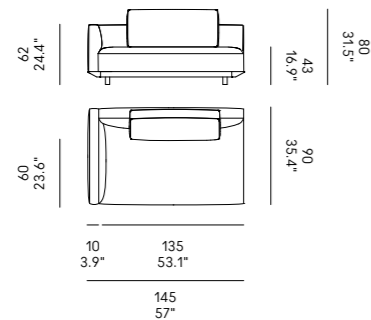

LSX

profondità
depth
profondeur
Tiefe
profundidad

90 cm