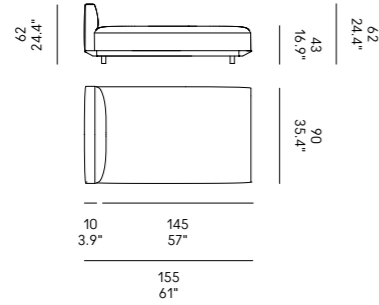

Billie 90

ITA
20-02-23

PROMEMORIA / REMINDER / RAPPEL / ERINNERUNG / RECORDATORIO

IT — Nell'ordine indicare il colore del telaio di alluminio
EN — When ordering, specify the color of the aluminium frame
FR — Dans la commande, indiquer la couleur du cadre en aluminium
DE — Bei der Bestellung ist die Farbe des Aluminiumrahmens anzugeben
ES — Al hacer el pedido, especifique el color del marco de aluminio

Vedi i colori telaio

Y

Z