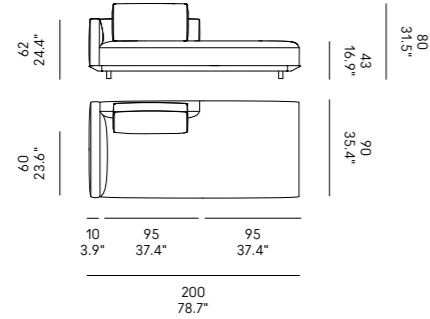

PROMEMORIA / REMINDER / RAPPEL / ERINNERUNG / RECORDATORIO

IT — Nell'ordine indicare il colore del telaio di alluminio
EN — When ordering, specify the color of the aluminium frame
FR — Dans la commande, indiquer la couleur du cadre en aluminium
DE — Bei der Bestellung ist die Farbe des Aluminiumrahmens anzugeben
ES — Al hacer el pedido, especifique el color del marco de aluminio

Vedi i colori telaio

O SX

profondità
depth
profondeur
Tiefe
profundidad

90 cm