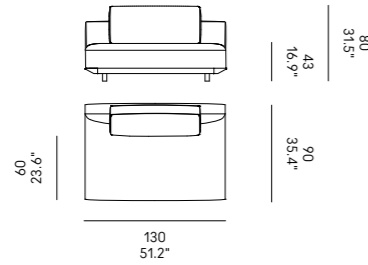

Billie 90

ITA
20-02-23

PROMEMORIA / REMINDER / RAPPEL / ERINNERUNG / RECORDATORIO

IT — Nell'ordine indicare il colore del telaio di alluminio
EN — When ordering, specify the color of the aluminium frame
FR — Dans la commande, indiquer la couleur du cadre en aluminium
DE — Bei der Bestellung ist die Farbe des Aluminiumrahmens anzugeben
ES — Al hacer el pedido, especifique el color del marco de aluminio

Vedi i colori telaio

G

profondità
depth
profondeur
Tiefe
profundidad

90 cm