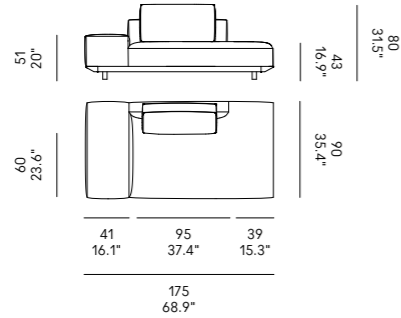

PROMEMORIA / REMINDER / RAPPEL / ERINNERUNG / RECORDATORIO

IT — Nell'ordine indicare il colore del telaio di alluminio
EN — When ordering, specify the color of the aluminium frame
FR — Dans la commande, indiquer la couleur du cadre en aluminium
DE — Bei der Bestellung ist die Farbe des Aluminiumrahmens anzugeben
ES — Al hacer el pedido, especifique el color del marco de aluminio

Vedi i colori telaio

Q SX

profondità
depth
profondeur
Tiefe
profundidad

90 cm