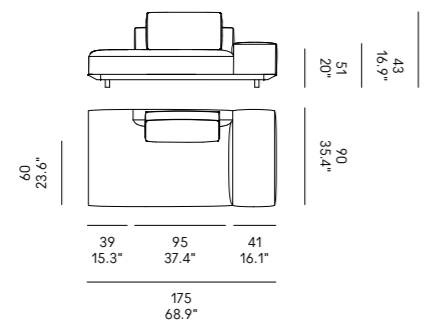

Q DX

profondità
depth
profondeur
Tiefe
profundidad

90 cm

Cuscini inclusi Cushions included Coussins inclus Inklusive Kissen Cojines incluidos	Descrizione Description Description Beschreibung Descripción	Ecopelle Faux leather Simili cuir Kunstleder Ecopiel	Tessuto Fabric Tissu Stoff Tejido					Metraggio Metreage Métrage Stoffbedarf Metraje (roll H 140 cm)	Pelle Leather Cuir Leder Cuero			Metraggio Metreage Métrage Stoffbedarf Metraje (m²)
			C.O.M. Client's Own Material	Basic	Superior	Top	Exclusive		C.O.L. Client's Own Leather	Major	Luxury	
1x cm 85x40	Terminale Angolare Corner end element Terminal Angulaire Ecke Abschlusselement Terminal Angular	A0041	B0041	C0041	D0041	E0041	F0041	m 9,5	G0041	H0041	K0041	m² 17,8
	fodera di ricambio spare cover housses de rechangé erstzbezug funda de repuesto	A0042	B0042	C0042	D0042	E0042	F0042	m 9,5	G0042	H0042	K0042	m² 17,8
1x cm 85x40	Terminale Centrale Central end element Terminal Central Zentral Abschlusselement Terminal Central	A0043	B0043	C0043	D0043	E0043	F0043	m 8,2	G0043	H0043	K0043	m² 15,2
	fodera di ricambio spare cover housses de rechangé erstzbezug funda de repuesto	A0044	B0044	C0044	D0044	E0044	F0044	m 8,2	G0044	H0044	K0044	m² 15,2
1x cm 85x40	Terminale Centrale Central end element Terminal Central Zentral Abschlusselement Terminal Central	A0045	B0045	C0045	D0045	E0045	F0045	m 8,2	G0045	H0045	K0045	m² 15,2
	fodera di ricambio spare cover housses de rechangé erstzbezug funda de repuesto	A0046	B0046	C0046	D0046	E0046	F0046	m 8,2	G0046	H0046	K0046	m² 15,2
1x cm 85x40	Terminale End element Terminal Abschlusselement Terminal	A0047	B0047	C0047	D0047	E0047	F0047	m 8,3	G0047	H0047	K0047	m² 15,5
	fodera di ricambio spare cover housses de rechangé erstzbezug funda de repuesto	A0048	B0048	C0048	D0048	E0048	F0048	m 8,3	G0048	H0048	K0048	m² 15,5