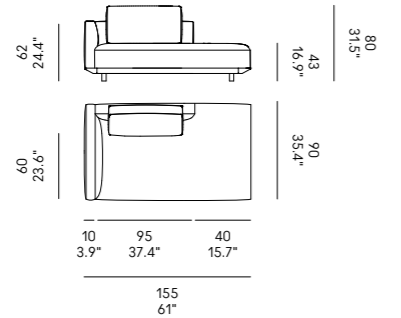

R SX

profondità
depth
profondeur
Tiefe
profundidad

90 cm