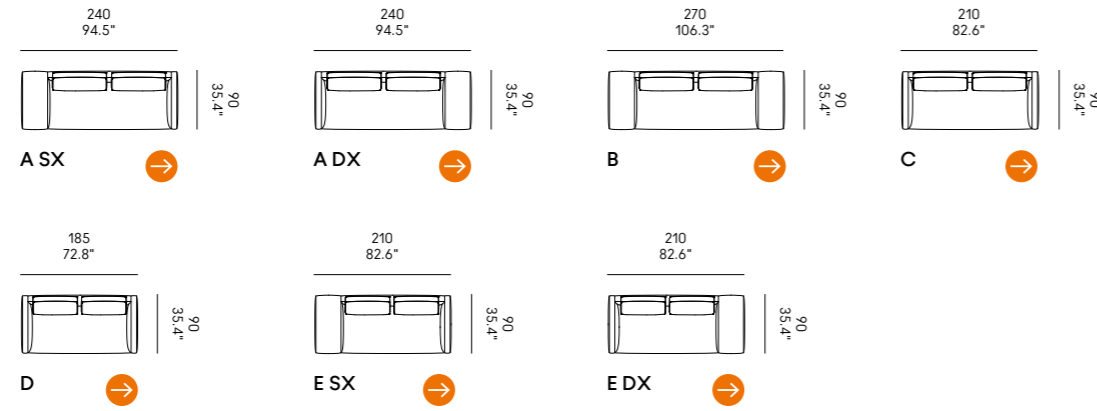

Divano
Sofa
Canapé
Sofa
Sofá