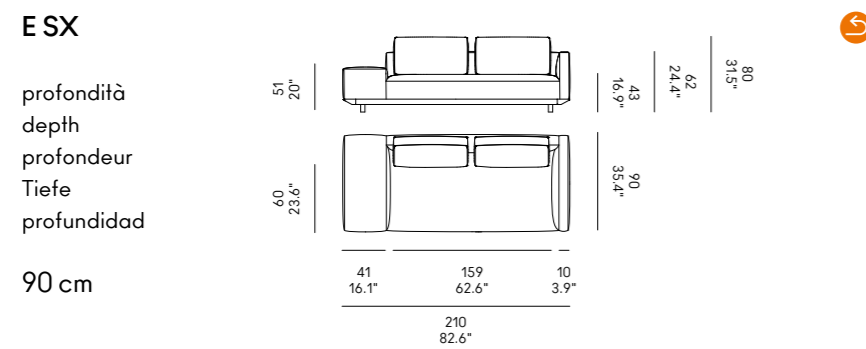

PROMEMORIA / REMINDER / RAPPEL / ERINNERUNG / RECORDATORIO

IT — Nell'ordine indicare il colore del telaio di alluminio
EN — When ordering, specify the color of the aluminium frame
FR — Dans la commande, indiquer la couleur du cadre en aluminium
DE — Bei der Bestellung ist die Farbe des Aluminiumrahmens anzugeben
ES — Al hacer el pedido, especifique el color del marco de aluminio

Vedi i colori telaio

Cuscini inclusi Cushions included Coussins inclus Inklusive Kissen Cojines incluidos	Descrizione Description Description Beschreibung Descripción	Ecopelle Faux leather Simili cuir Kunstleder Ecopiel	Tessuto Fabric Tissu Stoff Tejido					Metraggio Metreage Métrage Stoffbedarf Metraje	Pelle Leather Cuir Leder Cuero			Metraggio Metreage Métrage Stoffbedarf Metraje		
			C.O.M. Client's Own Material	Basic	Superior	Top	Exclusive		(roll H 140 cm)	C.O.L. Client's Own Leather	Major		Luxury	(m²)
2x cm 70x40	Divano Sofa Canapé Sofa Sofá	A0009	B0009	C0009	D0009	E0009	F0009	m 12	G0009	H0009	K0009	m² 22,3		
	fodera di ricambio spare cover houssse de rechangé erstzbezug funda de repuesto	A0010	B0010	C0010	D0010	E0010	F0010	m 12	G0010	H0010	K0010	m² 22,3		
2x cm 70x40	Divano Sofa Canapé Sofa Sofá	A0011	B0011	C0011	D0011	E0011	F0011	m 12	G0011	H0011	K0011	m² 22,3		
	fodera di ricambio spare cover houssse de rechangé erstzbezug funda de repuesto	A0012	B0012	C0012	D0012	E0012	F0012	m 12	G0012	H0012	K0012	m² 22,3		
2x cm 70x40	Divano Sofa Canapé Sofa Sofá	A0013	B0013	C0013	D0013	E0013	F0013	m 12	G0013	H0013	K0013	m² 22,3		
	fodera di ricambio spare cover houssse de rechangé erstzbezug funda de repuesto	A0014	B0014	C0014	D0014	E0014	F0014	m 12	G0014	H0014	K0014	m² 22,3		
2x cm 85x40	Centrale Central Central Zentral Central	A0015	B0015	C0015	D0015	E0015	F0015	m 10,4	G0015	H0015	K0015	m² 19,3		
	fodera di ricambio spare cover houssse de rechangé erstzbezug funda de repuesto	A0016	B0016	C0016	D0016	E0016	F0016	m 10,4	G0016	H0016	K0016	m² 19,3