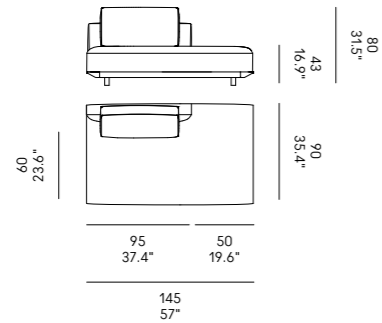

PROMEMORIA / REMINDER / RAPPEL / ERINNERUNG / RECORDATORIO

IT — Nell'ordine indicare il colore del telaio di alluminio
EN — When ordering, specify the color of the aluminium frame
FR — Dans la commande, indiquer la couleur du cadre en aluminium
DE — Bei der Bestellung ist die Farbe des Aluminiumrahmens anzugeben
ES — Al hacer el pedido, especifique el color del marco de aluminio

Vedi i colori telaio

SSX

profondità
depth
profondeur
Tiefe
profundidad

90 cm

W

XDX