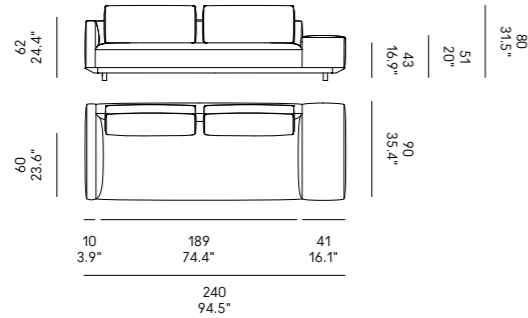

Billie 90

ITA
20-02-23

PROMEMORIA / REMINDER / RAPPEL / ERINNERUNG / RECORDATORIO

IT — Nell'ordine indicare il colore del telaio di alluminio
EN — When ordering, specify the color of the aluminium frame
FR — Dans la commande, indiquer la couleur du cadre en aluminium
DE — Bei der Bestellung ist die Farbe des Aluminiumrahmens anzugeben
ES — Al hacer el pedido, especifique el color del marco de aluminio

Vedi i colori telaio

ADX

profondità
depth
profondeur
Tiefe
profundidad

90 cm