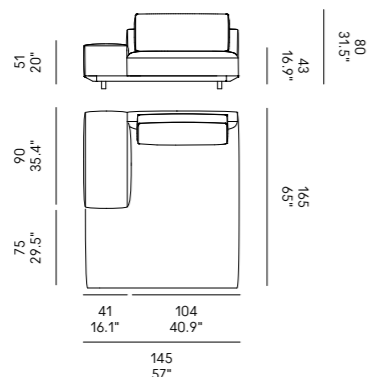

XSX

Cuscini inclusi Cushions included Coussins inclus Inklusive Kissen Cojines incluidos	Descrizione Description Description Beschreibung Descripción	Ecopelle Faux leather Simili cuir Kunstleder Ecopiel	Tessuto Fabric Tissu Stoff Tejido					Metraggio Metreage Métrage Stoffbedarf Metraje	Pelle Leather Cuir Leder Cuero			Metraggio Metreage Métrage Stoffbedarf Metraje		
			C.O.M. Client's Own Material	Basic	Superior	Top	Exclusive		(roll H 140 cm)	C.O.L. Client's Own Leather	Major		Luxury	(m²)
1x cm 85x40	Terminale Centrale Central end element Terminal Central Zentral Abschlusselement Terminal Central	A0057	B0057	C0057	D0057	E0057	F0057	m 7,2	G0057	H0057	K0057	m² 13,6		
	fodera di ricambio spare cover houssse de rechangé erstzbezug funda de repuesto	A0058	B0058	C0058	D0058	E0058	F0058	m 7,2	G0058	H0058	K0058	m² 13,6		
	Pouf Ottoman Pouf Pouf Pouf	A0059	B0059	C0059	D0059	E0059	F0059	m 3,6	G0059	H0059	K0059	m² 6,7		
	fodera di ricambio spare cover houssse de rechangé erstzbezug funda de repuesto	A0060	B0060	C0060	D0060	E0060	F0060	m 3,6	G0060	H0060	K0060	m² 6,7		
1x cm 85x40	Chaise Longue Chaise Longue Chaise Longue Chaise Longue Chaise Longue	A0061	B0061	C0061	D0061	E0061	F0061	m 11,8	G0061	H0061	K0061	m² 22,2		
	fodera di ricambio spare cover houssse de rechangé erstzbezug funda de repuesto	A0062	B0062	C0062	D0062	E0062	F0062	m 11,8	G0062	H0062	K0062	m² 22,2		
1x cm 85x40	Chaise Longue Chaise Longue Chaise Longue Chaise Longue Chaise Longue	A0063	B0063	C0063	D0063	E0063	F0063	m 11,8	G0063	H0063	K0063	m² 22,2		
	fodera di ricambio spare cover houssse de rechangé erstzbezug funda de repuesto	A0064	B0064	C0064	D0064	E0064	F0064	m 11,8	G0064	H0064	K0064	m² 22,2