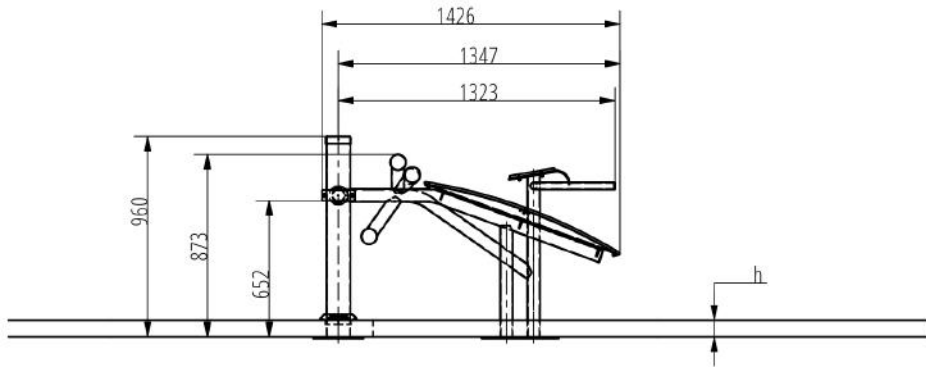

Oldalnézet