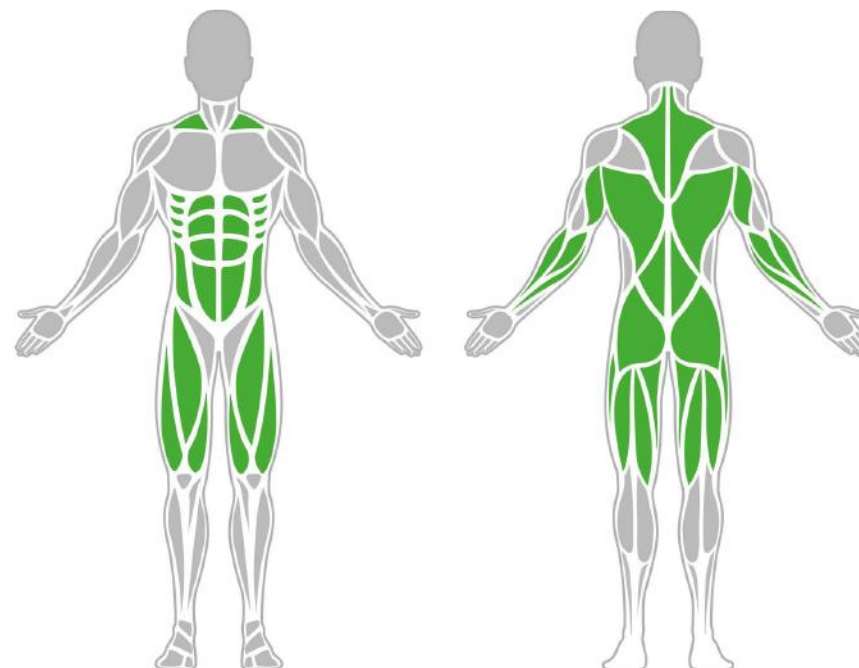

## Izomcsoportok

### Has- És Hátizom Erősítő 1500

A hátizom erősítő a nevéből adódóan a hát izmainak fejlesztésére alkalmas, míg a hasizom erősítő ennek ellenkezőjét, a has izmainak megmunkálását teszi lehetővé. A két elem együttesen egymást kiegészítve járul hozzá a törzsizmok hatékony erősítéséhez.

### Tulajdonságok

Termék kód	1-1-041
Tanúsítvány	EN 16630
Korcsoport	14 + év
Kapacitás	2 people
Max. terhelhetőség	99 kg
Típus	Fitness
Nehézségi fok	Könnyű

## Technikai információk

Biztonsági zóna	1,5 méter sugarú körben
Súly	74 kg
Anyagminőség	S235
Kritikus esési magasság	800 mm
Színválaszték	
További színválasztékért érdeklődjön értékesítőinknél.	