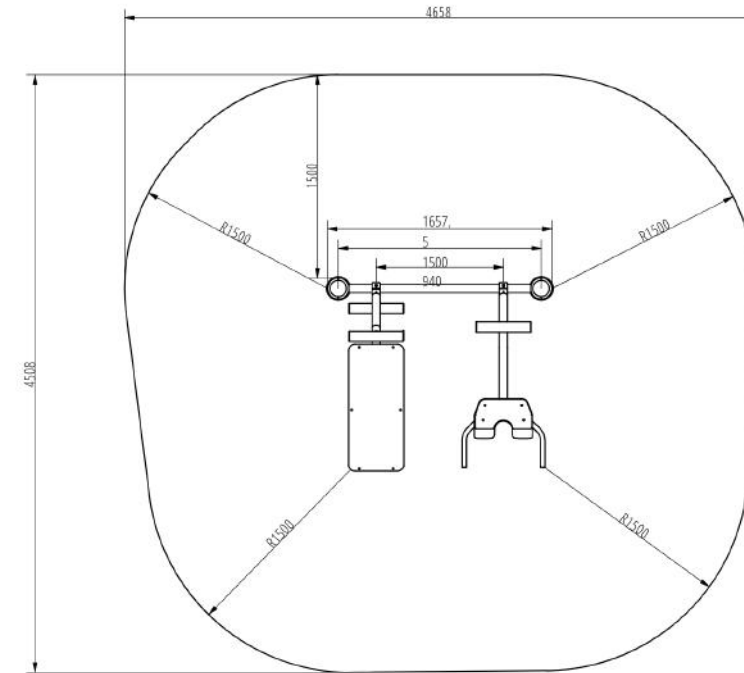

Felülnézet

Telepítési információk

Telepítők száma (alapozás)	Legalább 2 fő
Telepítési idő (alapozás)	60-120 perc
Telepítők száma (szerelés)	Legalább 2 fő
Telepítési idő (szerelés)	30-60 perc
Kiemelt föld mennyisége	0,8 m³
Felhasznált beton mennyisége	0,8 m³
Alaptest mérete (sz x h x m)	4db 0,5 x 0,5 x 0,8 m
Lefogatósi lehetőségek	Felületre vagy bebetonozva
A kombinált szerkezeteknél a szükséges beton mennyisége változó.	

Technikai információk

Biztonsági zóna	1,5 méter sugarú körben
Súly	74 kg
Anyagminőség	S235
Kritikus esési magasság	800 mm
Színválaszték	
További színválasztékért érdeklődjön értékesítőinknél.	

Garancia

Szerkezet	25-15 év
Acél	5-10 év
Festés	2 év
Műanyag	5-10 év
Gumi	3 év
Mozgó alkatrészek	2 év
Részletes információk a garanciaapon.