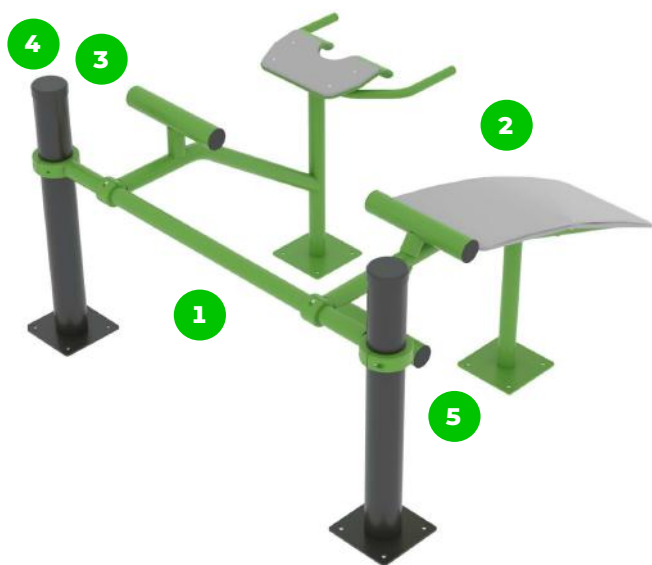

Anyag Tulajdonságok

Az eszköz minőségi S235 acélból készült, amely szemcseszórási eljárással lett tisztítva. Korrozó ellen időtálló porfestett bevonattal van ellátva. A még nagyobb védelem érdekében horganyzott felülettel is kérhető!