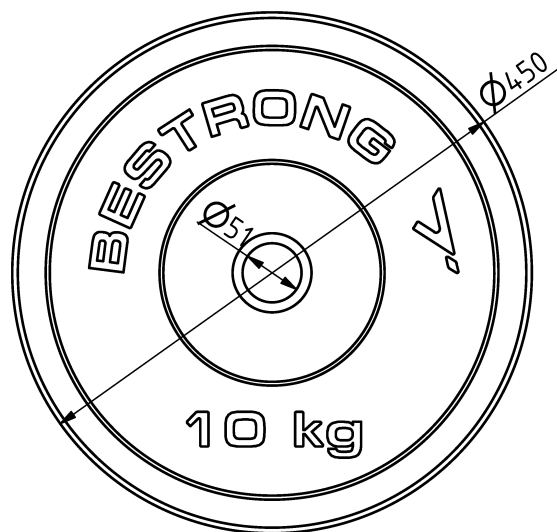

BESTRONG

[bestronghungary](#) [bestronghungary](#) [bestrong.com](#) hello@bestrong.com