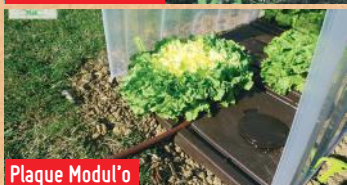

Tunnel Modul'o 40

Cloche Modul'o 35

Plaque Modul'o