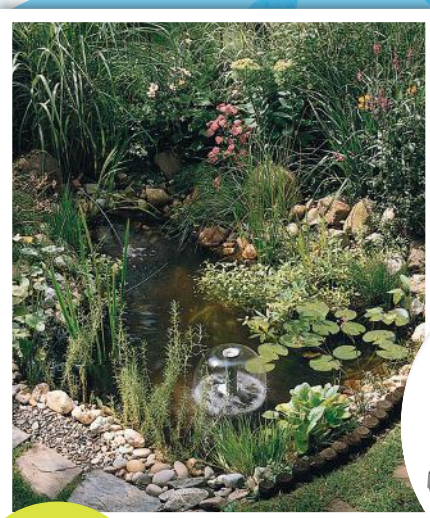

179€
bassin + filtre

Bassin Start

Bassin à enterrer pour vous créer un espace zen dans votre jardin. Cont. 500 L, Dim. 178 x 126 x 56 cm. Garantie 15 ans. Équipé d'un filtre pontec 3000. Bassin vendu seul à 89 € et filtre à 109 €.