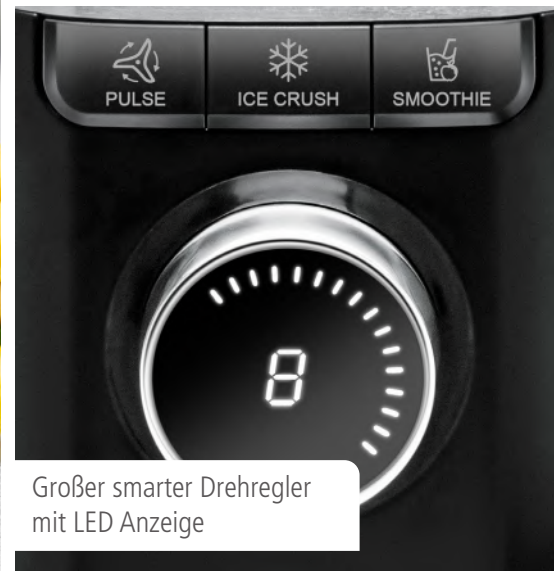

Power & Sicherheit – für perfekte Mixergebnisse!

Ausgabe 3/2026

Ausgabe 3/2026

Hochwertiges, sehr effektives 6-flügeliges Spezialmesser aus Edelstahl, zur leichten Reinigung herausnehmbar

bis zu
22.000 U/min

Großer smarter Drehregler mit LED Anzeige

- ★ 4-fach Schutz für maximale Sicherheit – startet nur bei geschlossenem Deckel
- ★ massiver 1,5 Liter Glaskrug mit Handgriff aus einem Guss!
- ★ großer smarter Drehregler mit LED Anzeige
- ★ 2 Automatik Programme „Ice Crush“ & „Smoothie“