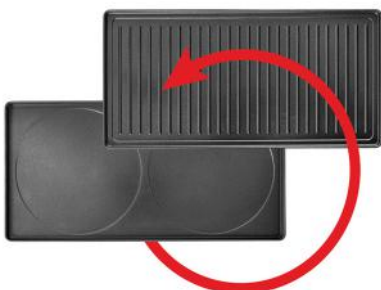

Massive Alu-Druckguss Wendeplatte (41,5 x 20,5 cm) mit keramischer Antihafbeschichtung (PFAS-frei) hochwertig, robust und kratzunempfindlich