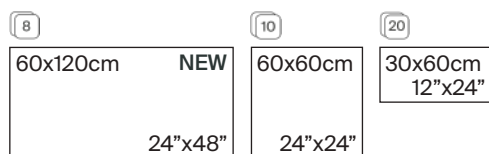

## Formatos disponibles

Available formats / Formats disponibles

Formato Size	Formato real Work size	Acabado Finish	Pz/Caja Pcs/Box	M <sup>2</sup> /Caja Sqm/Box	Kg/Caja Kg/Box	Cajas/Pallet Boxes/Pallet	M <sup>2</sup> /Pallet Sqm/Pallet	Kg/Pallet Kg/Pallet	Colores disponibles Available colours
60x120 - Rc G-670	600x1200x9,00	Mate · Rectificado / Matt · Rectified C1	2	1,44	28,00	36	51,84	1.092,00	
60x60 G-611	600x600x9,00	Mate / Matt C3	4	1,44	30,00	32	46,08	950,00	
30x60 G-375	300x600x9,00	Mate / Matt C3	8	1,44	30,00	40	57,60	1.080,00	