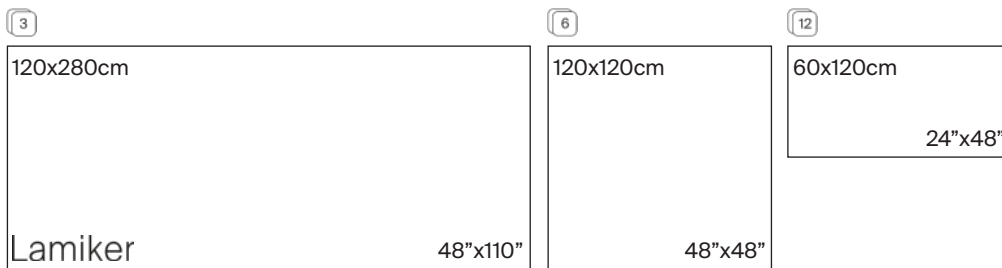

Formatos disponibles Available formats / Formats disponibles

Formato Size	Formato real Work size	Acabado Finish	Pz/Caja Pcs/Box	M²/Caja Sqm/Box	Kg/Caja Kg/Box	Cajas/Pallet Boxes/Pallet	M²/Pallet Sqm/Pallet	Kg/Pallet Kg/Pallet	Colores disponibles Available colours
120x280 - Rc G-978	1200x2800x6,00	Mate · Rectificado / Matt · Rectified C1	1	3,36	47,21	20	67,20	1.050,00	
120x120 - Rc G-975	1200x1200x9,00	Mate · Rectificado / Matt · Rectified C1 · R10 · A	1	1,44	30,13	40	57,60	1.265,00	
60x120 - Rc G-670	600x1200x9,00	Mate · Rectificado / Matt · Rectified C1 · R10 · A	2	1,44	28,00	36	51,84	1.092,00	

Piezas especiales
Special tile pieces
Pièces spéciales