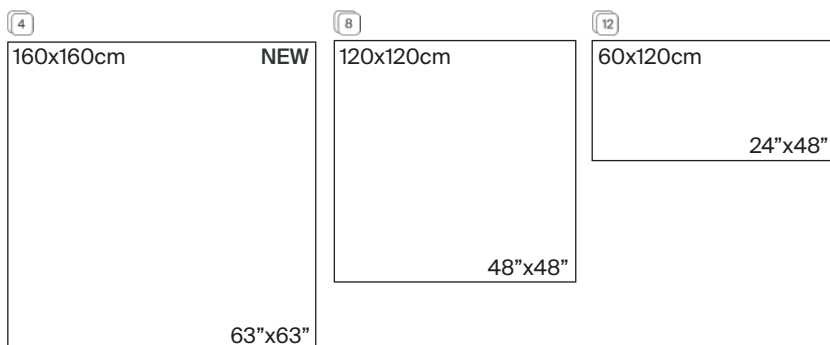

Formatos disponibles

Available formats / Formats disponibles

Formato Size	Formato real Work size	Acabado Finish	Pz/Caja Pcs/Box	M²/Caja Sqm/Box	Kg/Caja Kg/Box	Cajas/Pallet Boxes/Pallet	M²/Pallet Sqm/Pallet	Kg/Pallet Kg/Pallet	Colores disponibles Available colours
160x160 - Rc POLISHED G-984	1600x1600x8,00	Pulido · Rectificado / Polished · Rectified CO	1	2,56	21,289	20	51,20	1.090,00	
120x120 - Rc POLISHED G-980	1200x1200x10,20	Pulido · Rectificado / Polished · Rectified CO	1	1,44	39,00	36	51,84	1.250,00	
60x120 - Rc POLISHED G-650	600x1200x10,50	Pulido · Rectificado / Polished · Rectified CO	2	1,44	34,00	32	46,08	1.140,00	

Piezas especiales
Special tile pieces
Pièces spéciales