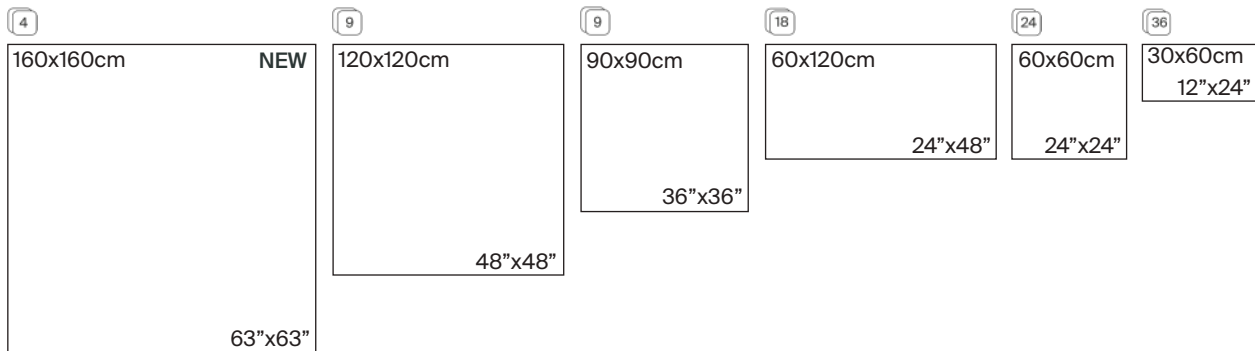

Formatos disponibles

Available formats / Formats disponibles

Formato Size	Formato real Work size	Acabado Finish	Pz/Caja Pcs/Box	M²/Caja Sqm/Box	Kg/Caja Kg/Box	Cajas/Pallet Boxes/Pallet	M²/Pallet Sqm/Pallet	Kg/Pallet Kg/Pallet	Colores disponibles Available colours
160x160 - Rc G-978	1600x1600x8,00	Mate · Rectificado / Matt · Rectified C1	1	2,56	21,289	20	51,20	1.090,00	
120x120 - Rc G-975	1200x1200x9,00	Mate · Rectificado / Matt · Rectified C1 · R9 · A	1	1,44	30,13	40	57,60	1.265,00	
90x90 - Rc G-950	900x900x9,00	Mate · Rectificado / Matt · Rectified C1 · R9 · A	2	1,62	32,50	30	48,60	1.035,00	
60x120 - Rc G-670	600x1200x9,00	Mate · Rectificado / Matt · Rectified C1 · R9 · A	2	1,44	28,00	36	51,84	1.092,00	
60x60 - Rc G-615	600x600x9,00	Mate · Rectificado / Matt · Rectified C1 · R9 · A	4	1,44	27,00	32	46,08	950,00	
30x60 - Rc G-376	298x600x9,00	Mate · Rectificado / Matt · Rectified C1 · R9 · A	8	1,44	27,00	40	57,60	1.140,00	

Piezas especiales
Special tile pieces
Pièces spéciales