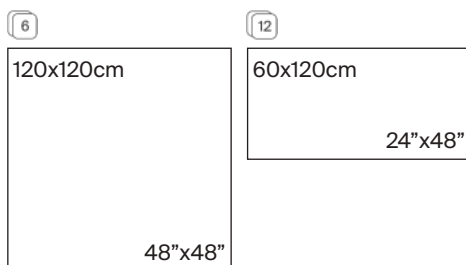

Formatos disponibles

Available formats / Formats disponibles

Formato Size	Formato real Work size	Acabado Finish	Pz/Caja Pcs/Box	M²/Caja Sqm/Box	Kg/Caja Kg/Box	Cajas/Pallet Boxes/Pallet	M²/Pallet Sqm/Pallet	Kg/Pallet Kg/Pallet	Colores disponibles Available colours
120x120 - Rc G-977	1200x1200x9,00	Mate · Rectificado / Matt · Rectified C1 · R9 · A+B+C	1	1,44	30,13	40	57,60	1.265,00	
60x120 - Rc G-674	600x1200x9,00	Mate · Rectificado / Matt · Rectified C1 · R9 · A+B+C	2	1,44	28,00	36	51,84	1.062,00	

Piezas especiales
Special tile pieces
Pièces spéciales