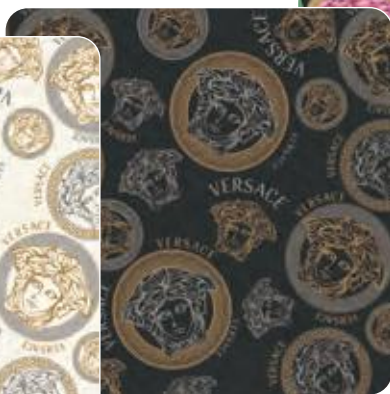

0011449
MEDUSA BLACK
120x280 - 6 MM