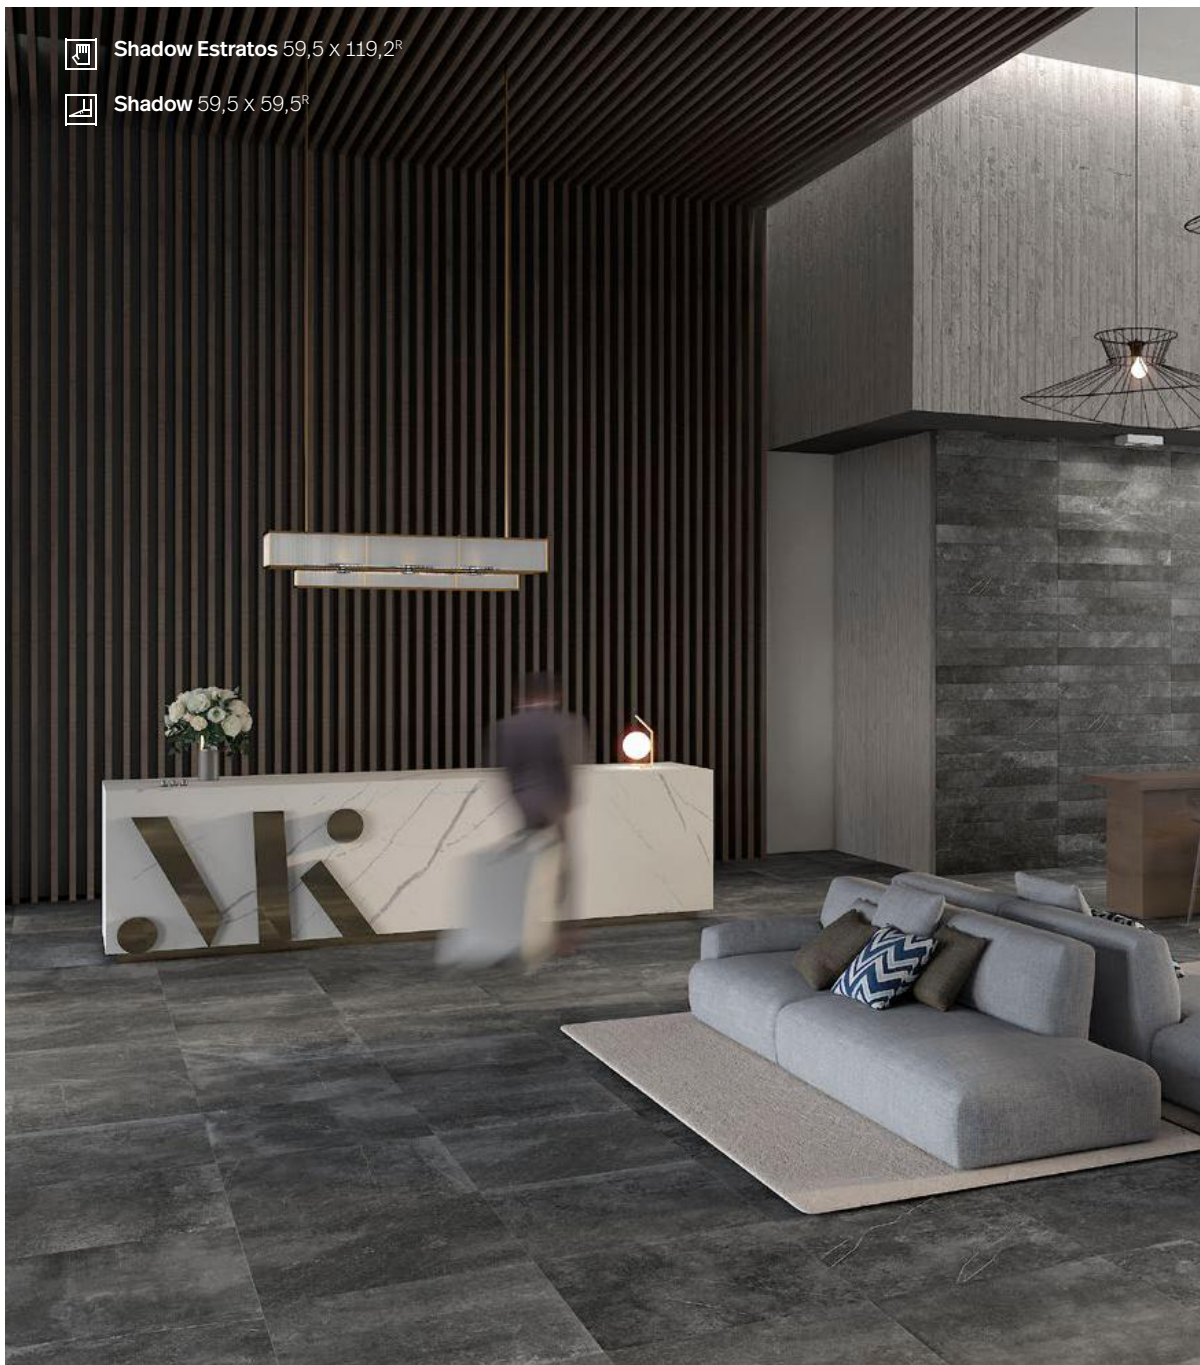

Shadow Estratos 59,5 x 119,2^R

Shadow 59,5 x 59,5^R