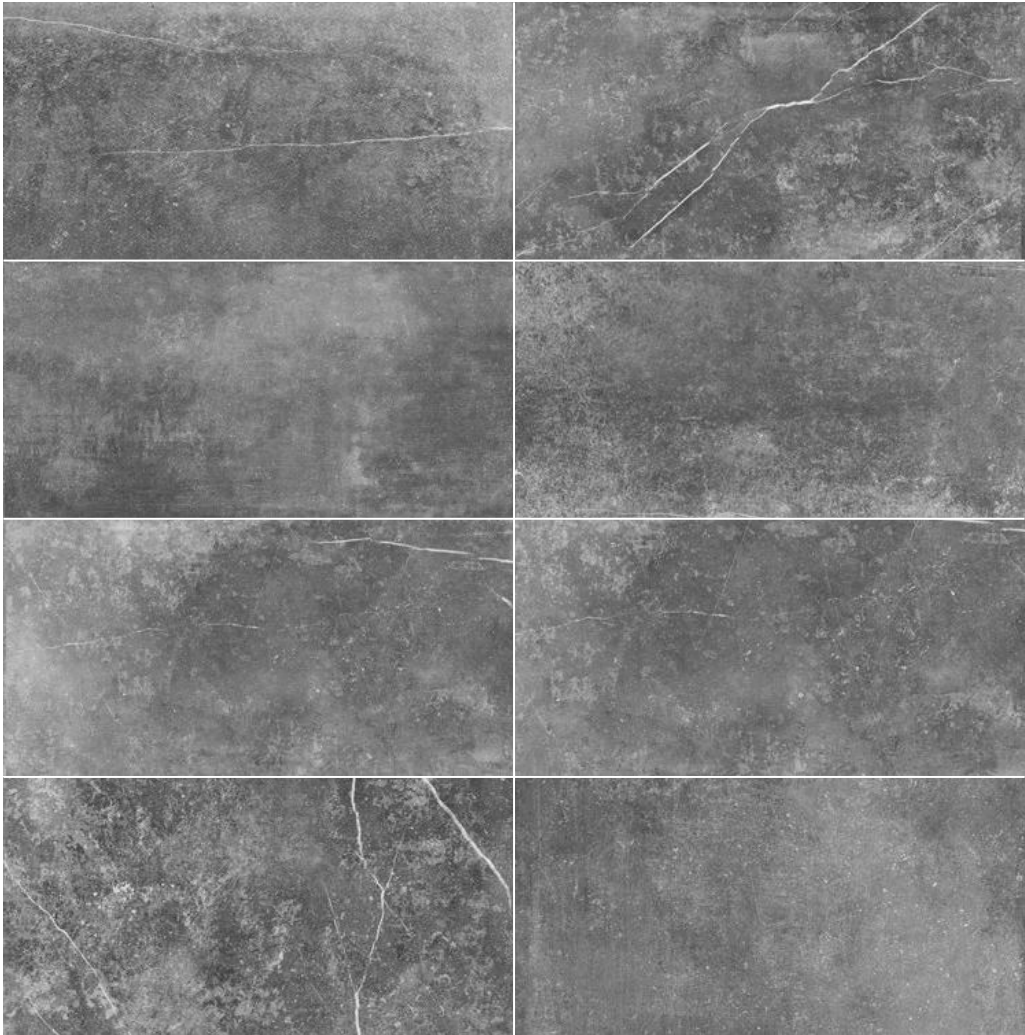

Variación gráfica y cromática
Graphic & chromatic variation

Grey