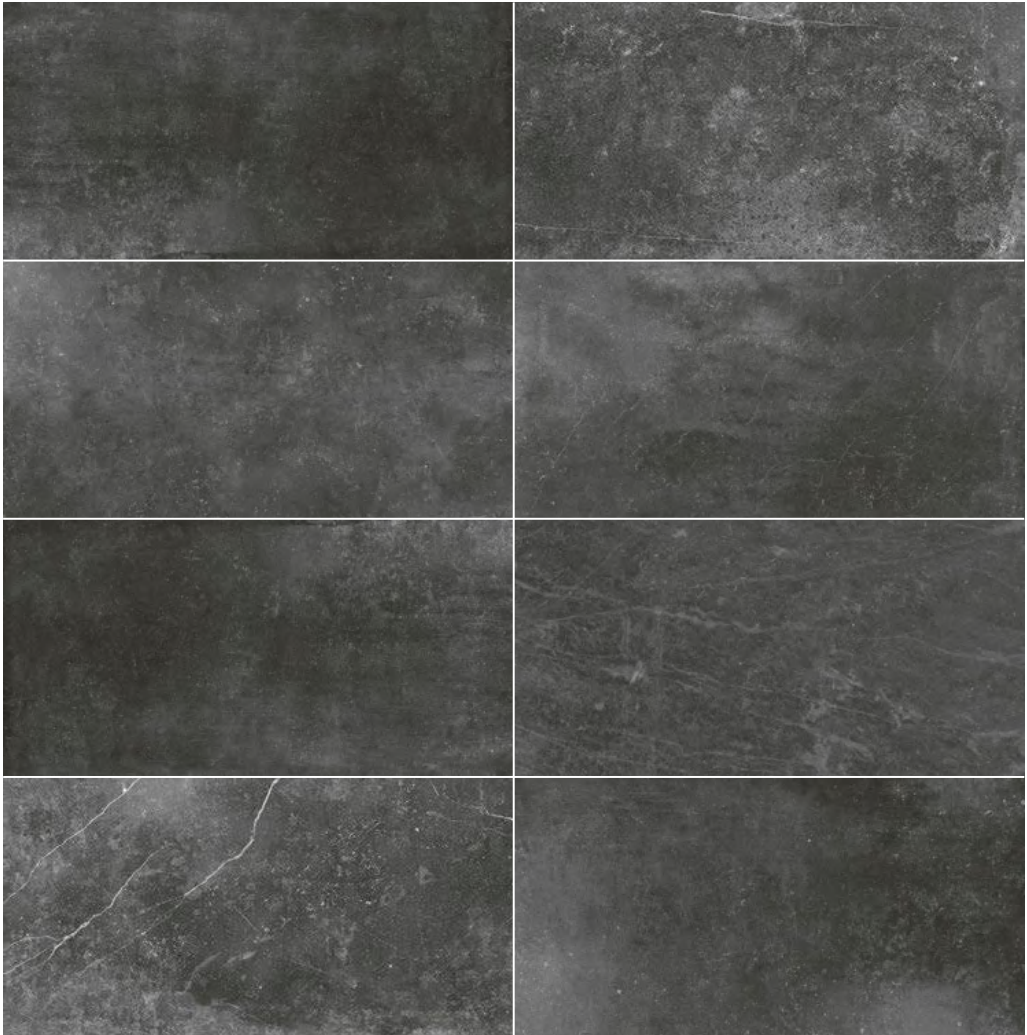

Variación moderada
Moderate variation

Variación gráfica y cromática
Graphic & chromatic variation

Grey

Variación gráfica y cromática
Graphic & chromatic variation

Shadow

SP Kainos posee entre su oferta de pavimento una versión Duplo (doble espesor), satisfaciendo así las necesidades en exteriores. Su acabado Grip+ con un especial tacto suave y cualidad antideslizante, hacen de Kainos una colección no solo atractiva, sino también técnicamente ideal para exteriores.