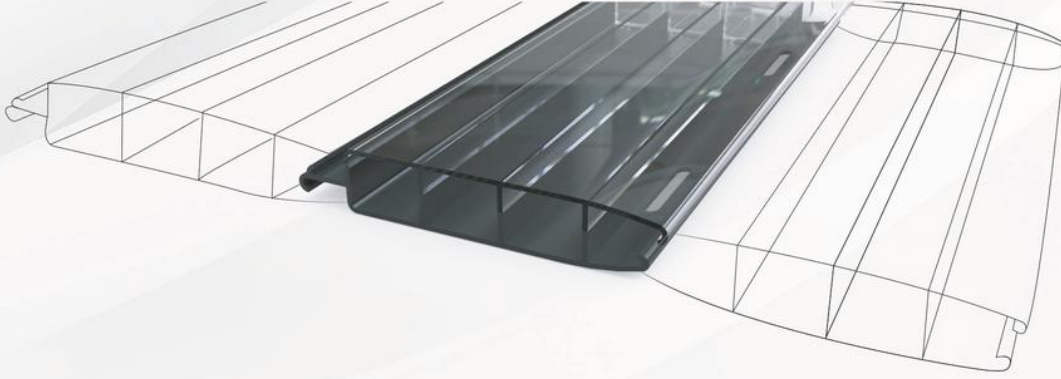

Products Catalog

2025 COLLECTION

Barut Group olarak ürettiğimiz BRT markası adı altında % 100 Türk Mühendisliği ve Tasarımı ile gerçekleştirdiğimiz havuz kapatma sistemlerimizi sektörün hizmetine sunmanın gururunu yaşıyoruz. Bizler, havuz örtüsünü her havuzun en önemli ve belirleyici unsuru olarak değerlendiriyoruz. Özenle ve uzmanlıkla ürettiğimiz birinci sınıf havuz örtüleri, bu tutkumuzun ve deneyimimizin bir kanıtıdır. 20 yılı aşkın süredir havuz ve havuz ekipmanları deneyiminin sonucu olarak ortaya çıkan otomatik havuz örtü sistemleri ,sektördeki öncü konumunu sürekli yenilikçi yaklaşımı ve kaliteli ürünleriyle pekiştirmektedir.