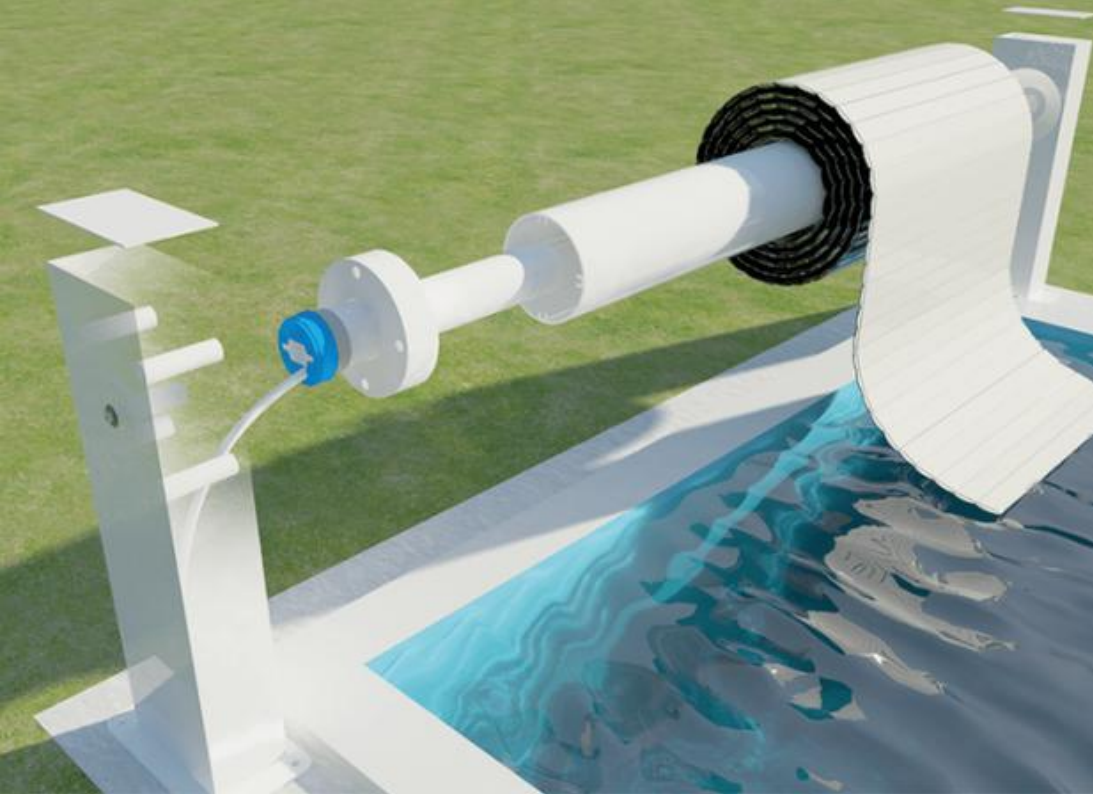

ICON X ; Bluetooth özelliği
ile Telefondan RGB Led ışık
kontrolü

POOLS PLUS
"enjoy the comfort"

 Lotus

 LotusLite

POOLS PLUS
"enjoy the comfort"

 Lotus

Lotus , 24 DC 140 Nm güçlü motoru sayesinde 6x12 m ye kadar tüm havuz ölçülerine kadar havuz kapatma imkanı sağlar.

Lotus , 3 konumlu anahtarlı şalter tüm planlanmamış manevraları önler . Havuz kapatma Sistemi , ayarlanabilir otomatik durdurucularda senkronize olarak durdurulur.

 LotusLite

Lotuslite , Lotusun ilk versiyonunda basit ve etkili manuel kullanım için tasarlanmıştır. Ergonomik direksiyon simidi ile donatılmış olup, havuz kapamanın aşırı güç harcanmadan açılıp kapatılmasını sağlar. güvenliğinden ve estetiğinden ödün vermeden ekonomik bir çözüm arayan kullanıcılar için idealdir.