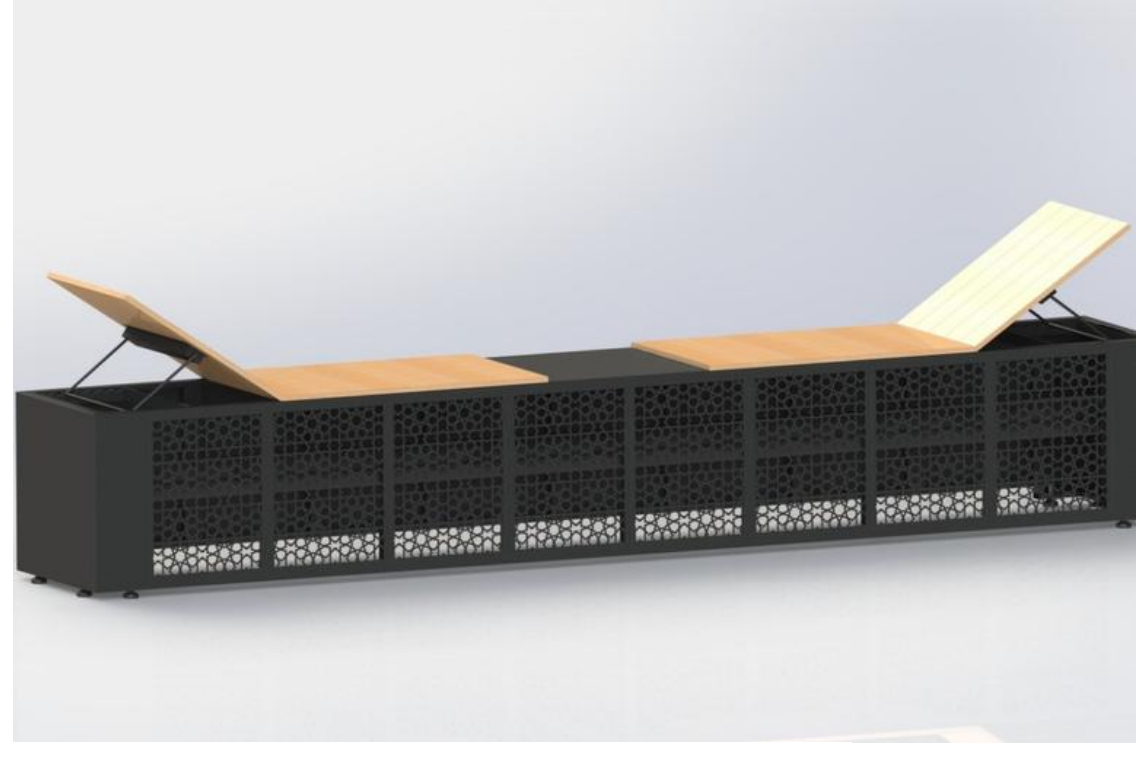

BOSP|ORUS X

Bosphorus X, Akıllı telefon uygulamasıyla, yüzme havuzunun üzerindeki bankı vurgulayan aydınlatma kontrolünü (LED seçeneđi) standart olarak kontrol etmek mümkün . Standart anahtar şalteri sayesinde manuel kontrol de mümkün olmaya devam ediyor.