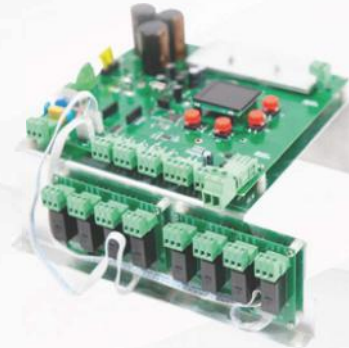

PVC50 Beyaz

PVC50 Gri

50

Yzeyeye monte LED kontrol paneli

BRT Dijital Kontrol Kutusu, havuz kurulumcuları iin montaj ve programlama srelerini kolaylařtırarak kullanım konforu ve esneklik sunar. Motor dnř ynnn deęiřtirilmesi, hız ayarlamaları yapılması ve

Slow Mode sistemi, standart olarak, su arıtma sisteminize baęlantı sunar ve lamel rtnn konumuna gre dzenleme yapmanızı saęlar. Basit, etkili ve gven verici bir zm!

Kontrol Sisteminin Bazı Avantajları ,