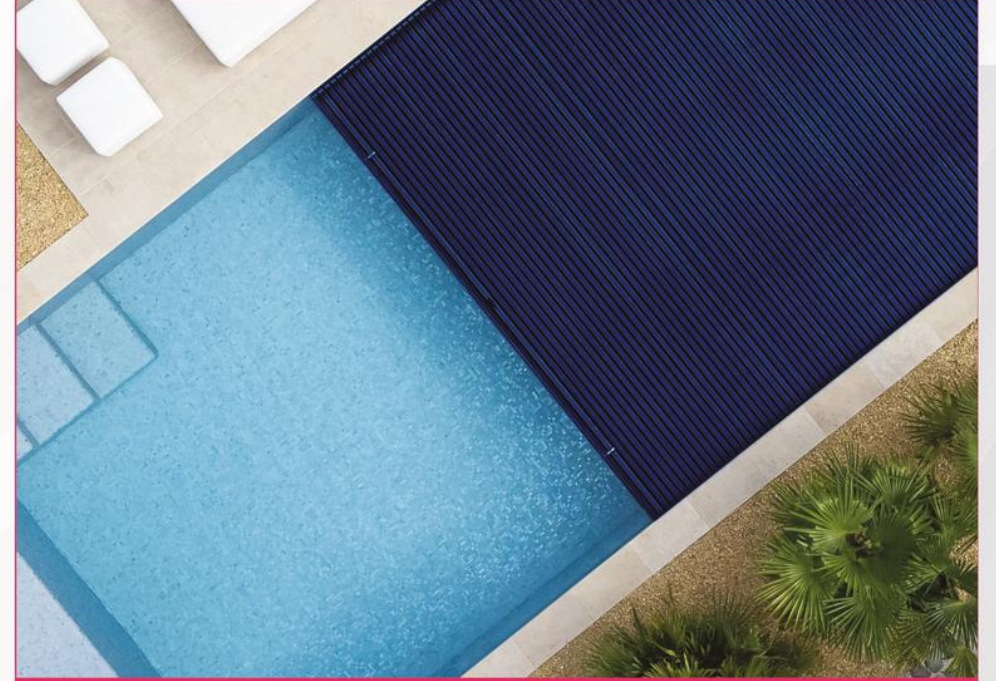

En değerli ortağımız kim mi? Elbette siz, Sektör paydaşlarımız, Her yeni gün, ürünlerimizi birlikte hayata geçirmek için yepyeni bir fırsatlar sunuyor. Trendleri birlikte takip ediyor, sürekli yeniliklerin peşinden gidiyoruz çünkü inovasyon, hiç bitmeyen bir arayıştır. Daha iyisi, daha pratiği ve daha estetik çözümler her zaman mümkündür. Barut Group olarak, bu yıl sizler için hazırladığımız birbirinden yenilikçi ürünleri büyük bir heyecanla sunuyoruz. Sizlerle bu gelişmeleri paylaşmaktan mutluluk duyuyoruz.

POOLS PLUS
"enjoy the comfort"