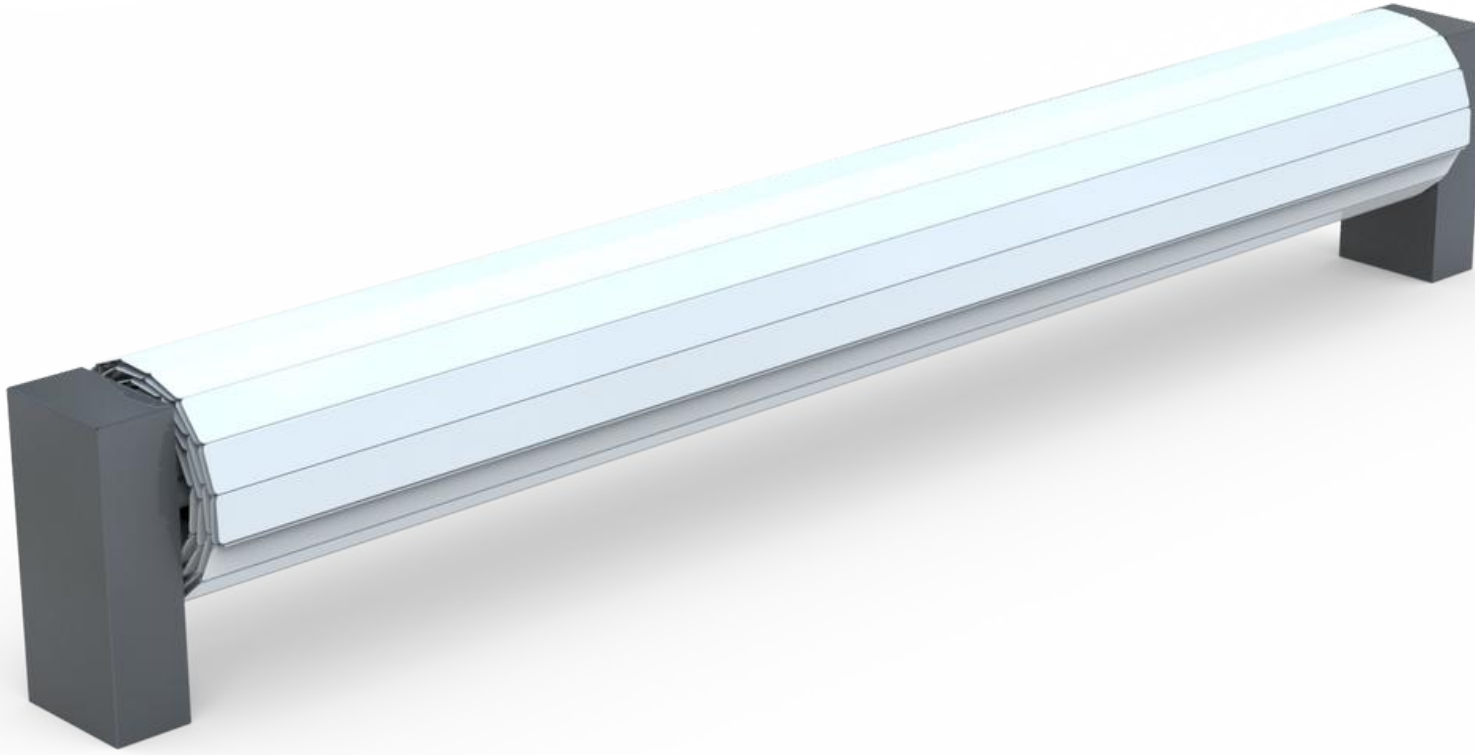

www.poolspluscyprus.com