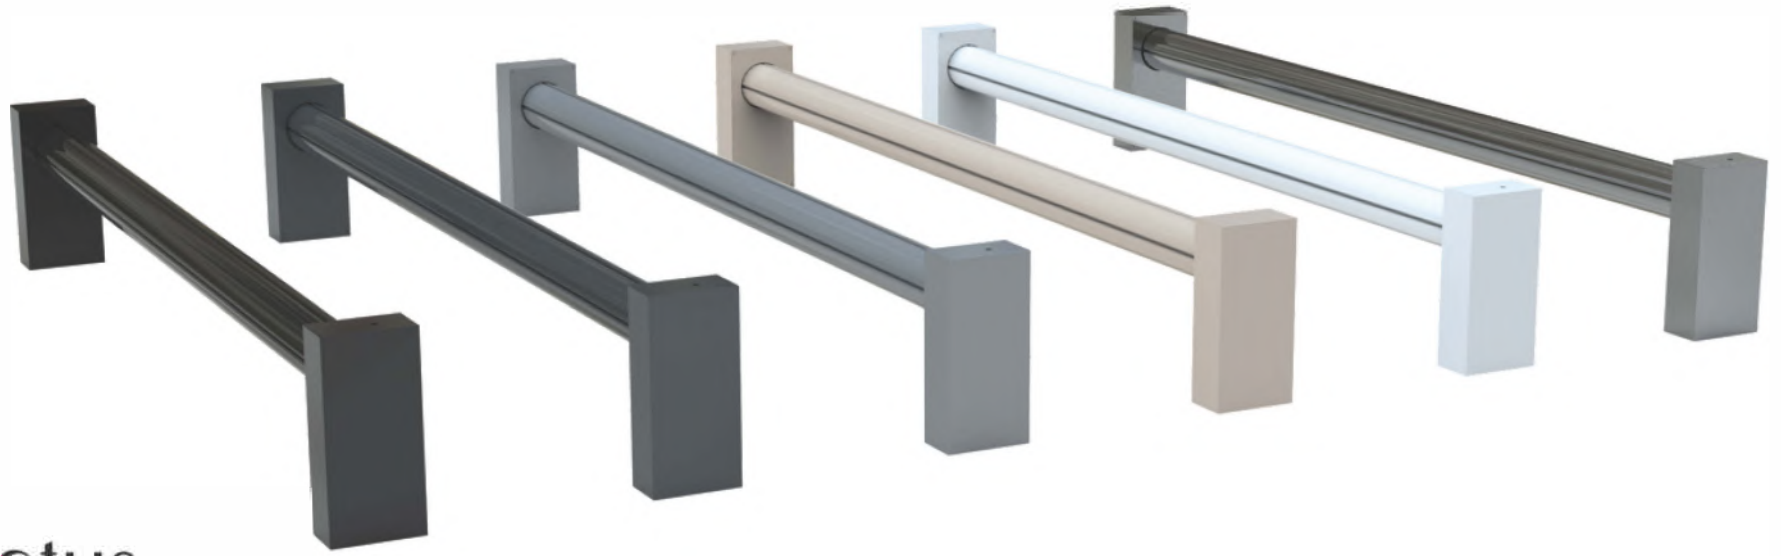

Lotus

LotusLite

POOLS PLUS
"enjoy the comfort"