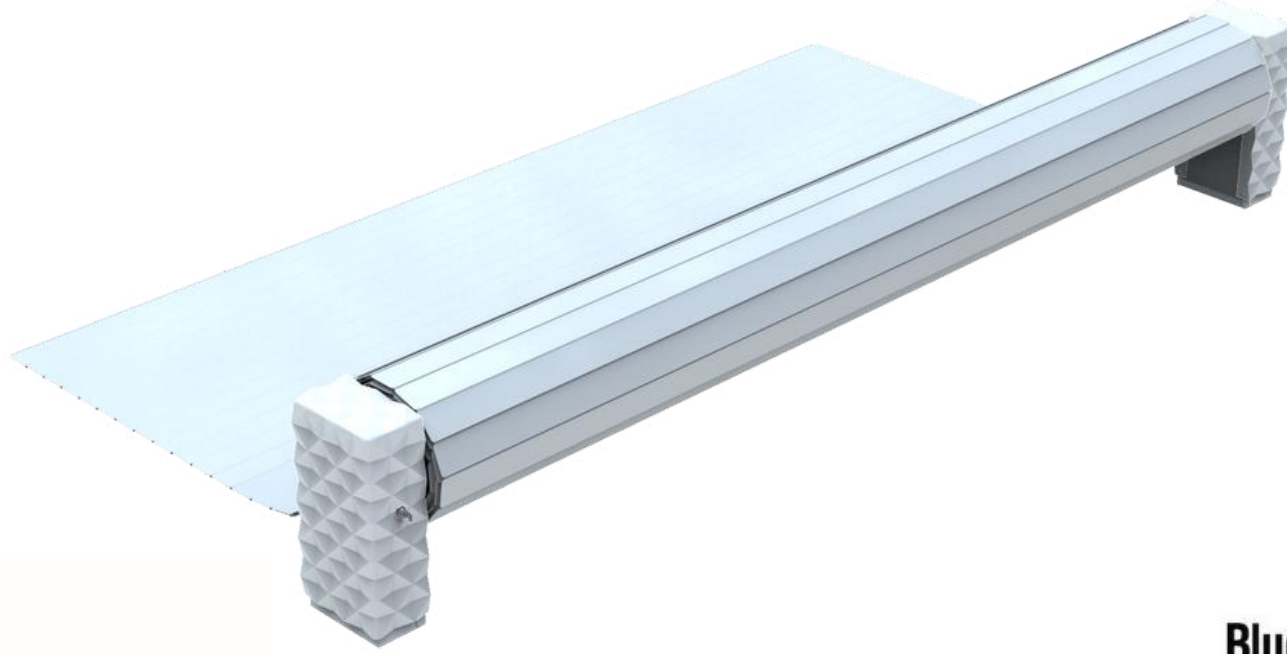

BOSP|ORUS X

Bosphorus X, Akıllı telefon uygulamasıyla, yüzme havuzunun üzerindeki bankı vurgulayan aydınlatma kontrolünü (LED seçeneđi) standart olarak kontrol etmek mümkün . Standart anahtar şalteri sayesinde manuel kontrol de mümkün olmaya devam ediyor.