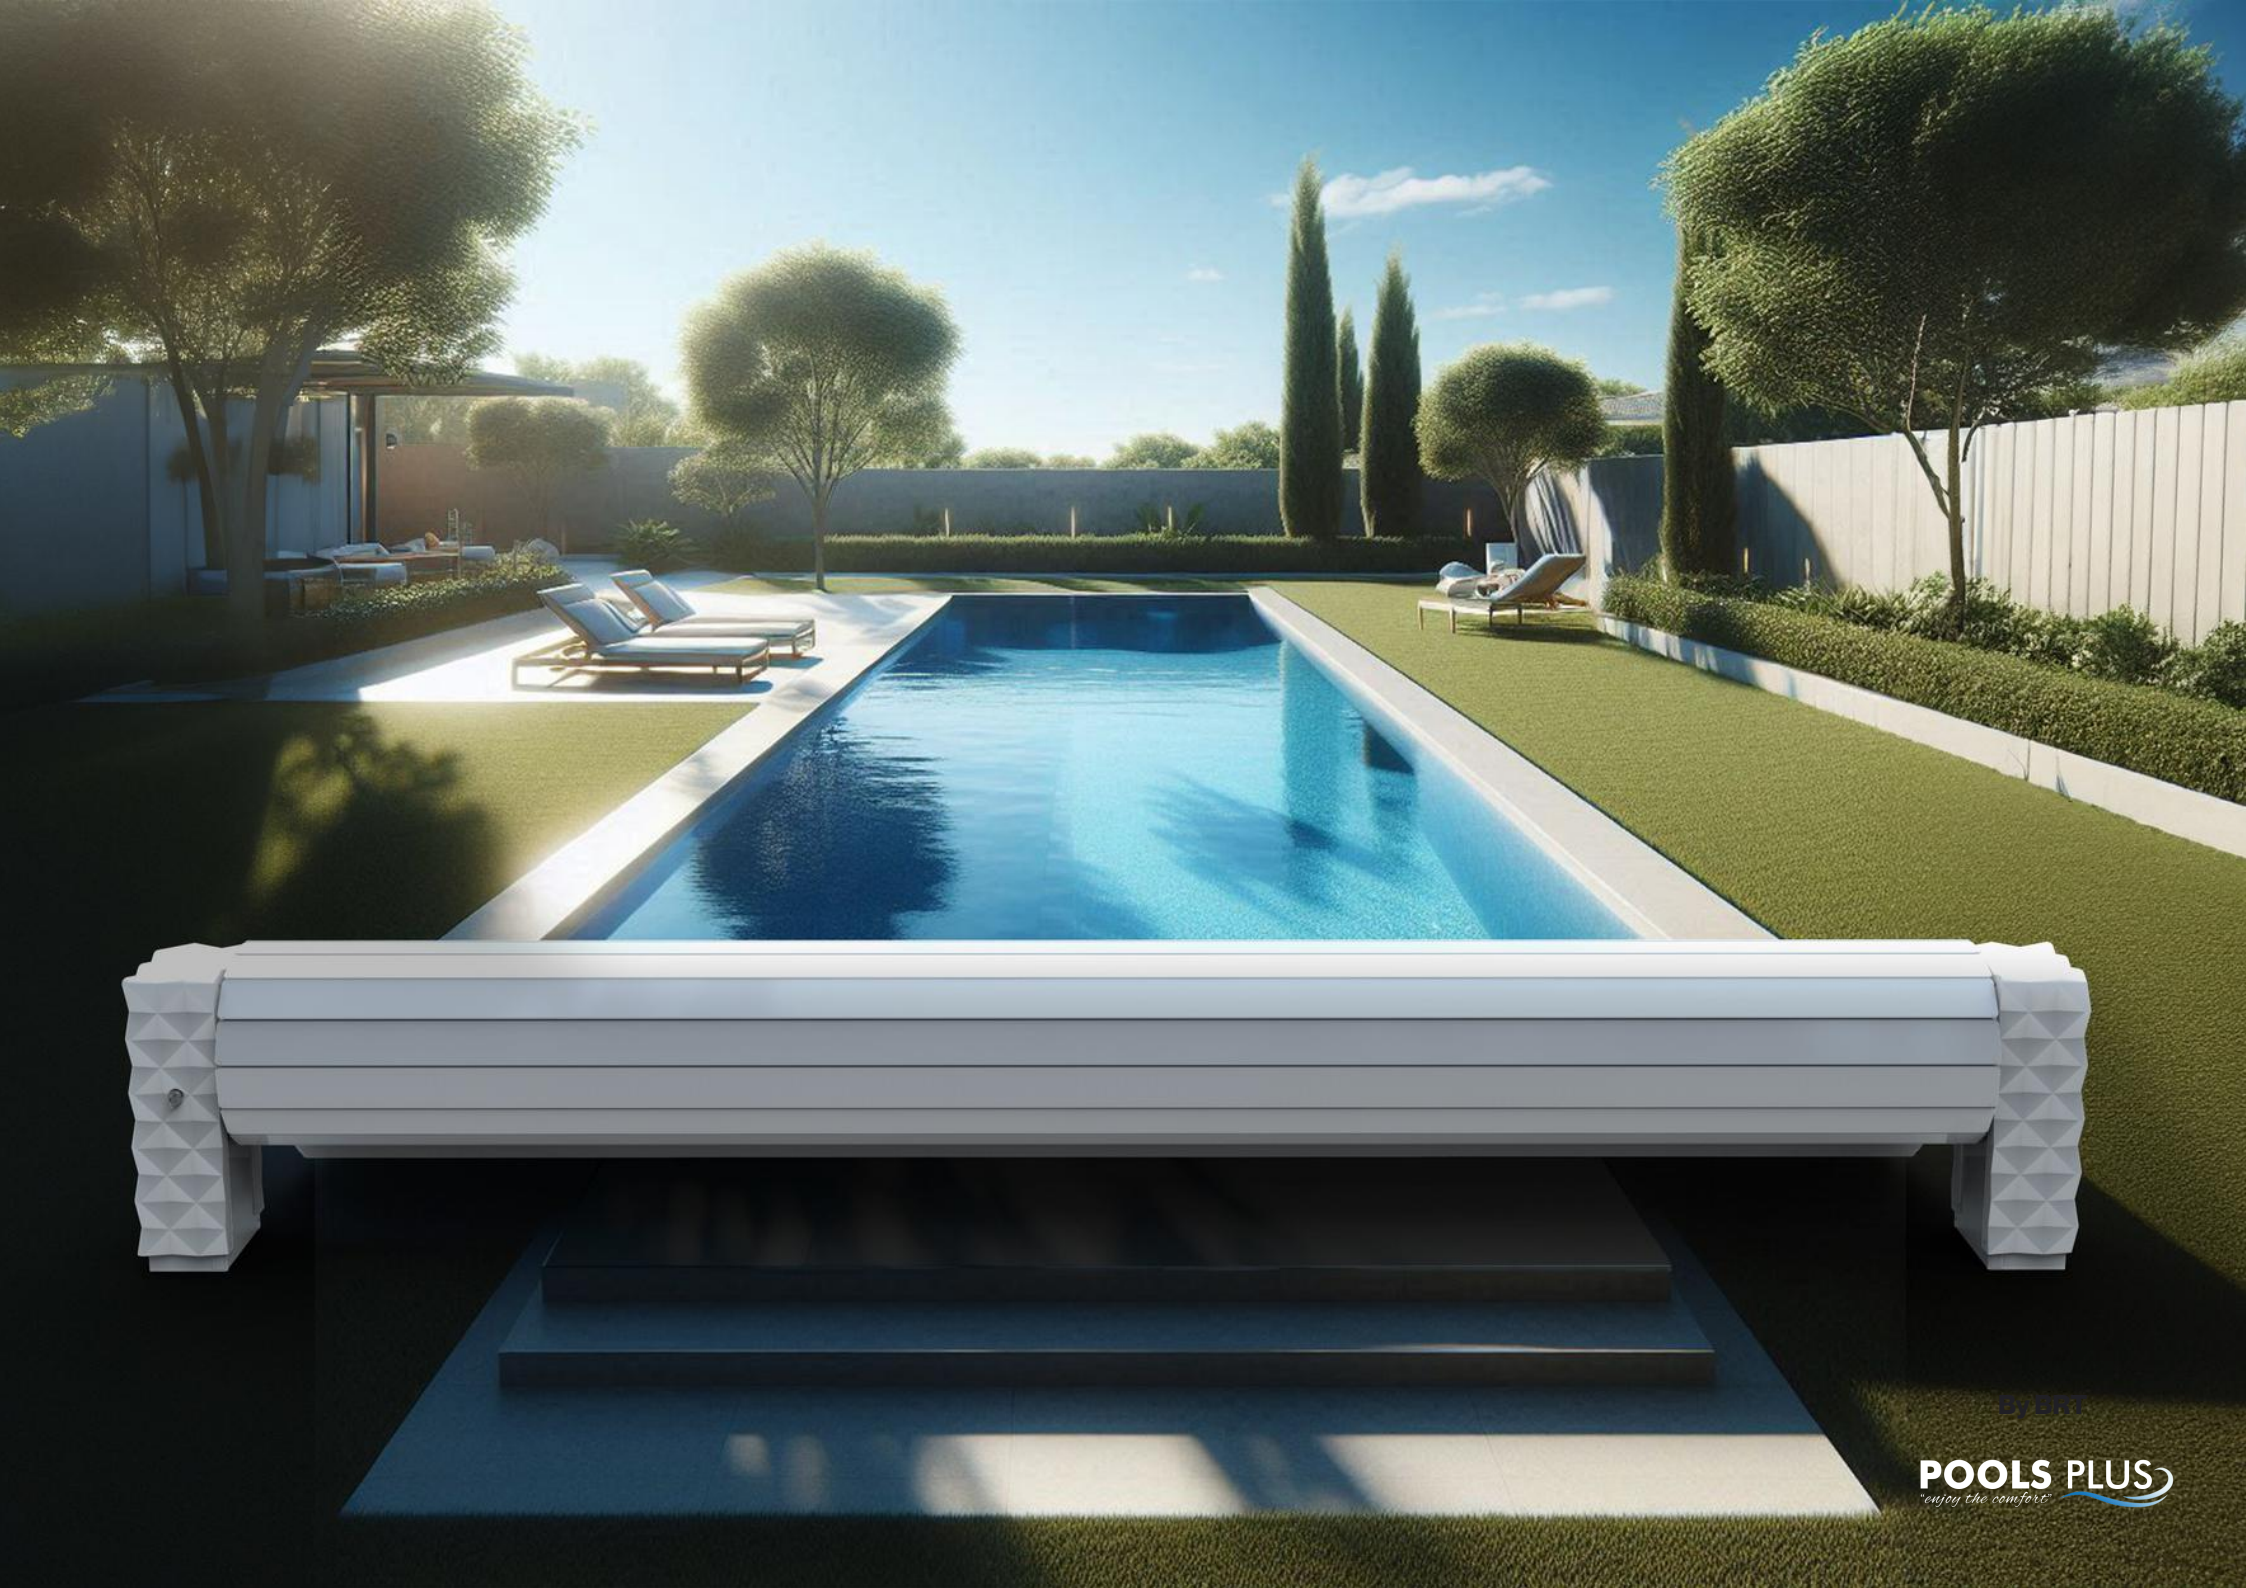

By DM

POOLS PLUS
"enjoy the comfort"