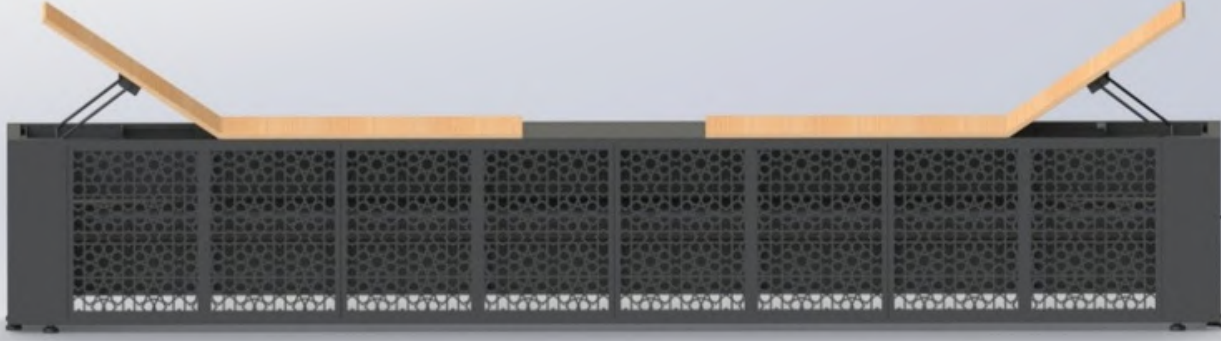

BOSP|ORUS

Geçmişin izi Geleceğin Peşinde,
Göz Alıcı Tasarım, Güç ve Güvenlik

Bosphorus ; Türk Mühendisliği ve Mimari Zenginliklerini bir arada sunan eşsiz tasarımı güven konfor ve şıklığın aynı anda olabileceğinin kanıtıdır.güçlü çelik gövde standart siyah lake kaplama ile gelir.Ayrıca 4 farklı renk seçeneği ile her kişinin zevkine ve bahçe peyzajına göre kişileştirmekte mümkündür.

■
Ahşap Kompozit kaplama ile tasarımı tamamlanan zarif gövde ahşabın sıcaklığına kavuşur, farklı zevklere göre değiştirilebilir renk alternatifleri ile