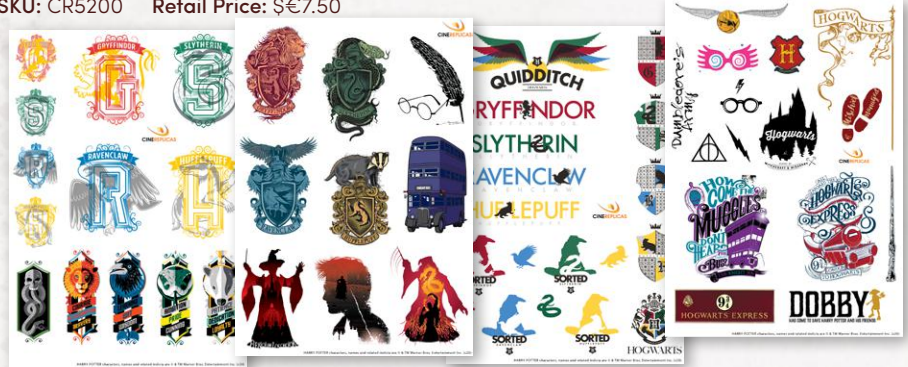

DRACO MALFOY
SKU: CR5408U

ALBUS DUMBLEDORE
SKU: CR5403U

SEVERUS SNAPE
SKU: CR5405U

SIRIUS BLACK
SKU: CR5411U

MINERVA MCGONAGALL
SKU: CR5409U

LORD VOLDEMORT
SKU: CR5404U

LUNA LOVEGOOD
SKU: CR5402U

CEDRIC DIGGORY
SKU: CR5407U

RON WEASLEY
SKU: CR5410U

Free display on demand

Set of 35 Temporary Tattoos

SKU: CR2606 Retail Price: \$€7.50

Set of 36 Luggage stickers

SKU: CR5215 Retail Price: \$€7.50

Set of 55 stickers

SKU: CR5200 Retail Price: \$€7.50

Puffy Foam stickers

SKU: Hogwarts Essentials: CR5201
Honeydukes: CR5202
Magical Motors: CR5203
Retail Price: \$€5.00

Set of 8 Lenticular stickers

SKU: CR5204 Retail Price: \$€5.00

Set of 40 stickers

SKU: CR5207 Retail Price: \$€5.00