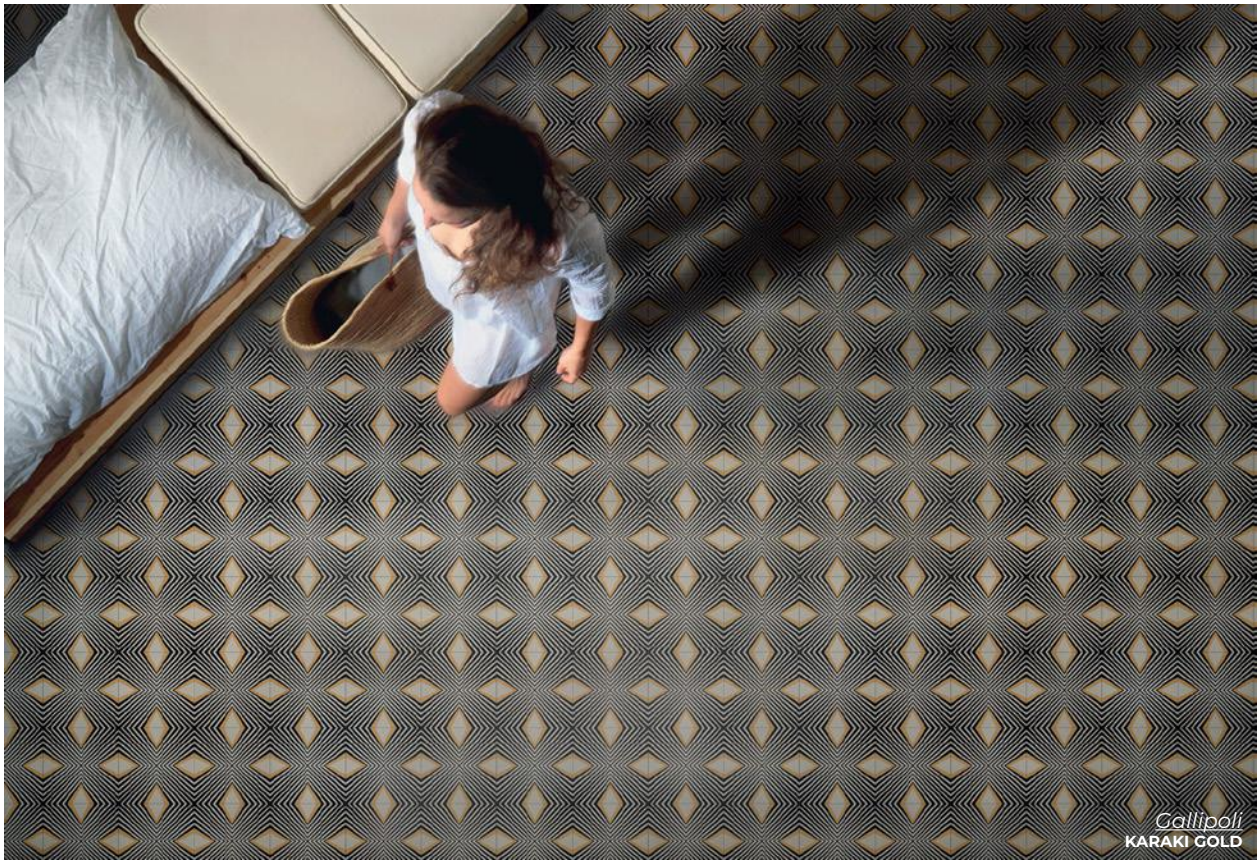

Heritage
HIGHLAND BLEND

Sio
STRATA BLACK HEX

Paris Metro
PARIS METRO 2

Intarsi
ELITE PATTERN #2

City
SHANGHAI

Plaza Nueva
VEDADO NAVY

Marble Dolomita
SUITE MARBLE DOLOMITA

Rosa Rosiers
RDR 23