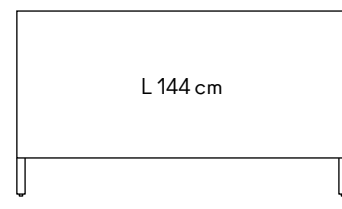

MONTAGGIO
E GARANZIA

FINITURE

MINIMAL DESIGN

H 16 cm

H 32 cm

	Nero Black Noir Schwarz Negro RAL 9011	Bianco White Blanc Weiß Blanco RAL 9016	Nero Black Noir Schwarz Negro RAL 9011	Bianco White Blanc Weiß Blanco RAL 9016
CARLOS / LE JARDIN / LEON / TORII 96 cm	IB51ZZ-096	IB51BB-096	IB52ZZ-096	IB52BB-096
ANISH / COMRĪ 128 cm	IB51ZZ1	IB51BB1	IB52ZZ1	IB52BB1
CARLOS / LE JARDIN / LEON 144 cm	IB51ZZ	IB51BB	IB52ZZ	IB52BB
ANISH / CARLOS / COMRĪ / LE JARDIN LEON / NOT RIDDLED / TIDE BUFFET & COMO' / TORII 192 cm	IB71ZZ	IB71BB	IB72ZZ	IB72BB
CARLOS / LE JARDIN / LEON 240 cm	IB81ZZ	IB81BB	IB82ZZ	IB82BB

L 96 cm

96
37.8"

L 128 cm

128
50.4"

L 144 cm

144
56.7"

L 192 cm

192
75.6"

L 240 cm

240
94.5"

Prezzo Consigliato al Pubblico = Prezzo Minimo Pubblicizzabile
2026/2027 Incoterms: Ex-Works Italy IVA esclusa

MSRP-Manufacturer's Suggested Retail Price = MAP-Minimum Advertised Price
VAT excluded Hors taxes Ohne MwSt IVA a parte