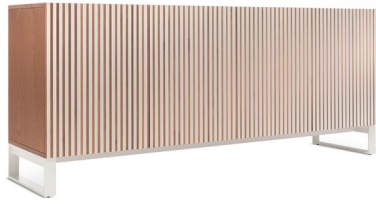

MONTAGGIO
E GARANZIA

FINITURE

MINIMAL DESIGN

H 16 cm

H 32 cm

	Nero Black Noir Schwarz Negro RAL 9011	Bianco White Blanc Weiß Blanco RAL 9016	Nero Black Noir Schwarz Negro RAL 9011	Bianco White Blanc Weiß Blanco RAL 9016
CARLOS / LE JARDIN / LEON / TORII 96 cm	IB51ZZ-096	IB51BB-096	IB52ZZ-096	IB52BB-096
ANISH / COMRĪ 128 cm	IB51ZZ1	IB51BB1	IB52ZZ1	IB52BB1
CARLOS / LE JARDIN / LEON 144 cm	IB51ZZ	IB51BB	IB52ZZ	IB52BB
ANISH / CARLOS / COMRĪ / LE JARDIN LEON / NOT RIDDLED / TIDE BUFFET & COMO' / TORII 192 cm	IB71ZZ	IB71BB	IB72ZZ	IB72BB
CARLOS / LE JARDIN / LEON 240 cm	IB81ZZ	IB81BB	IB82ZZ	IB82BB