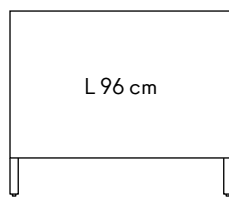

MONTAGGIO
E GARANZIA

FINITURE

MINIMAL DESIGN

H 16 cm

H 32 cm

	Nero Black Noir Schwarz Negro RAL 9011	Bianco White Blanc Weiß Blanco RAL 9016	Nero Black Noir Schwarz Negro RAL 9011	Bianco White Blanc Weiß Blanco RAL 9016
CARLOS / LE JARDIN / LEON / TORII 96 cm	IB51ZZ-096	IB51BB-096	IB52ZZ-096	IB52BB-096
ANISH / COMRĪ 128 cm	IB51ZZ1	IB51BB1	IB52ZZ1	IB52BB1
CARLOS / LE JARDIN / LEON 144 cm	IB51ZZ	IB51BB	IB52ZZ	IB52BB
ANISH / CARLOS / COMRĪ / LE JARDIN LEON / NOT RIDDLED / TIDE BUFFET & COMO' / TORII 192 cm	IB71ZZ	IB71BB	IB72ZZ	IB72BB
CARLOS / LE JARDIN / LEON 240 cm	IB81ZZ	IB81BB	IB82ZZ	IB82BB

L 96 cm

96
37.8"

L 128 cm

128
50.4"

L 144 cm

144
56.7"

L 192 cm

192
75.6"

L 240 cm

240
94.5"

Prezzo Consigliato al Pubblico = Prezzo Minimo Pubblicizzabile
2026/2027 Incoterms: Ex-Works Italy IVA esclusa

MSRP-Manufacturer's Suggested Retail Price = MAP-Minimum Advertised Price
VAT excluded Hors taxes Ohne MwSt IVA a parte