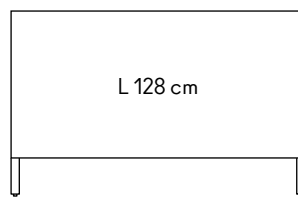

MONTAGGIO
E GARANZIA

FINITURE

MINIMAL DESIGN

H 16 cm

H 32 cm

	Nero Black Noir Schwarz Negro RAL 9011	Bianco White Blanc Weiß Blanco RAL 9016	Nero Black Noir Schwarz Negro RAL 9011	Bianco White Blanc Weiß Blanco RAL 9016
CARLOS / LE JARDIN / LEON / TORII 96 cm	IB51ZZ-096	IB51BB-096	IB52ZZ-096	IB52BB-096
ANISH / COMRĪ 128 cm	IB51ZZ1	IB51BB1	IB52ZZ1	IB52BB1
CARLOS / LE JARDIN / LEON 144 cm	IB51ZZ	IB51BB	IB52ZZ	IB52BB
ANISH / CARLOS / COMRĪ / LE JARDIN LEON / NOT RIDDLED / TIDE BUFFET & COMO' / TORII 192 cm	IB71ZZ	IB71BB	IB72ZZ	IB72BB
CARLOS / LE JARDIN / LEON 240 cm	IB81ZZ	IB81BB	IB82ZZ	IB82BB

L 96 cm

96
37.8"

L 128 cm

128
50.4"

L 144 cm

144
56.7"

L 192 cm

192
75.6"

L 240 cm

240
94.5"

Prezzo Consigliato al Pubblico = Prezzo Minimo Pubblicizzabile
2026/2027 Incoterms: Ex-Works Italy IVA esclusa

MSRP-Manufacturer's Suggested Retail Price = MAP-Minimum Advertised Price
VAT excluded Hors taxes Ohne MwSt IVA a parte