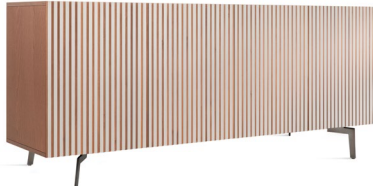

Ohne MwSt

IVA a parte

MONTAGGIO
E GARANZIA

FINITURE

MID-CENTURY

H 16 cm

Metallo brunito vintage
Vintage burnished metal
Métal bruni vintage
Vintage brüniertes Metall
Metal bruñido vintage

CARLOS / LE JARDIN / LEON / TORII	96 cm	BMCM096BV
ANISH / COMRÎ	128 cm	BMCM128BV
CARLOS / LE JARDIN / LEON / TORII	144 cm	BMCM144BV
ANISH / CARLOS / COMRÎ / LE JARDIN LEON / NOT RIDDLED / TIDE BUFFET & COMO' / TORII	192 cm	BMCM192BV
CARLOS / LE JARDIN / LEON	240 cm	BMCM240BV