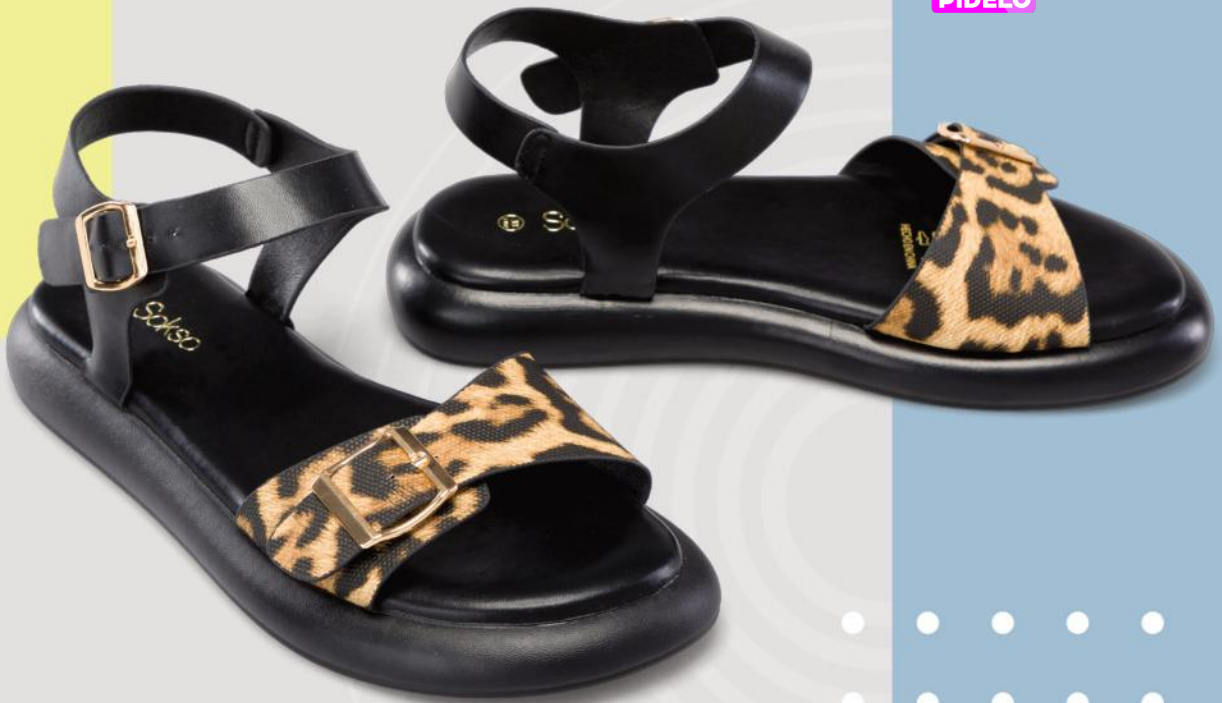

PRECIO INCREÍBLE

S/

69

ANTES: S/ 149.00

Sokso
PRÉT - À - PORTER

50%
dscto.

ARL-014

COLOR: NUDE/ORO ROSA
MATERIAL: SINTÉTICO
HORMA: EXACTA
TACO: 3 CM
PLATAFORMA: 2.5 CM
TALLAS: 35-39

PRECIO INCRÍBLE

S/

69

ANTES: S/ 129.00

Sokso
PRÉT - À - PORTER

45%
dscto.

ARL-015

COLOR: HUESO
MATERIAL: SINTÉTICO
HORMA: EXACTA
TACO: 2.5 CM
PLATAFORMA: 2 CM
TALLAS: 36-39

PRECIO INCREÍBLE

S/

69

ANTES: S/ 129.00

Sokso
PRÊT - À - PORTER

45%
dscto.

ARL-015

COLOR: NEGRO
MATERIAL: SINTÉTICO
HORMA: EXACTA
TACO: 2.5 CM
PLATAFORMA: 2 CM
TALLAS: 36-39

PRECIO INCRÍBLE

S/ **219**

ANTES: S/ 399.00

Estela

45% dscto.

S-ST705

COLOR: VERDE
MATERIAL: CUERO
HORMA: EXACTA
TACO: 7 CM
TALLAS: 35;38;39

PRECIO INCRÍBLE