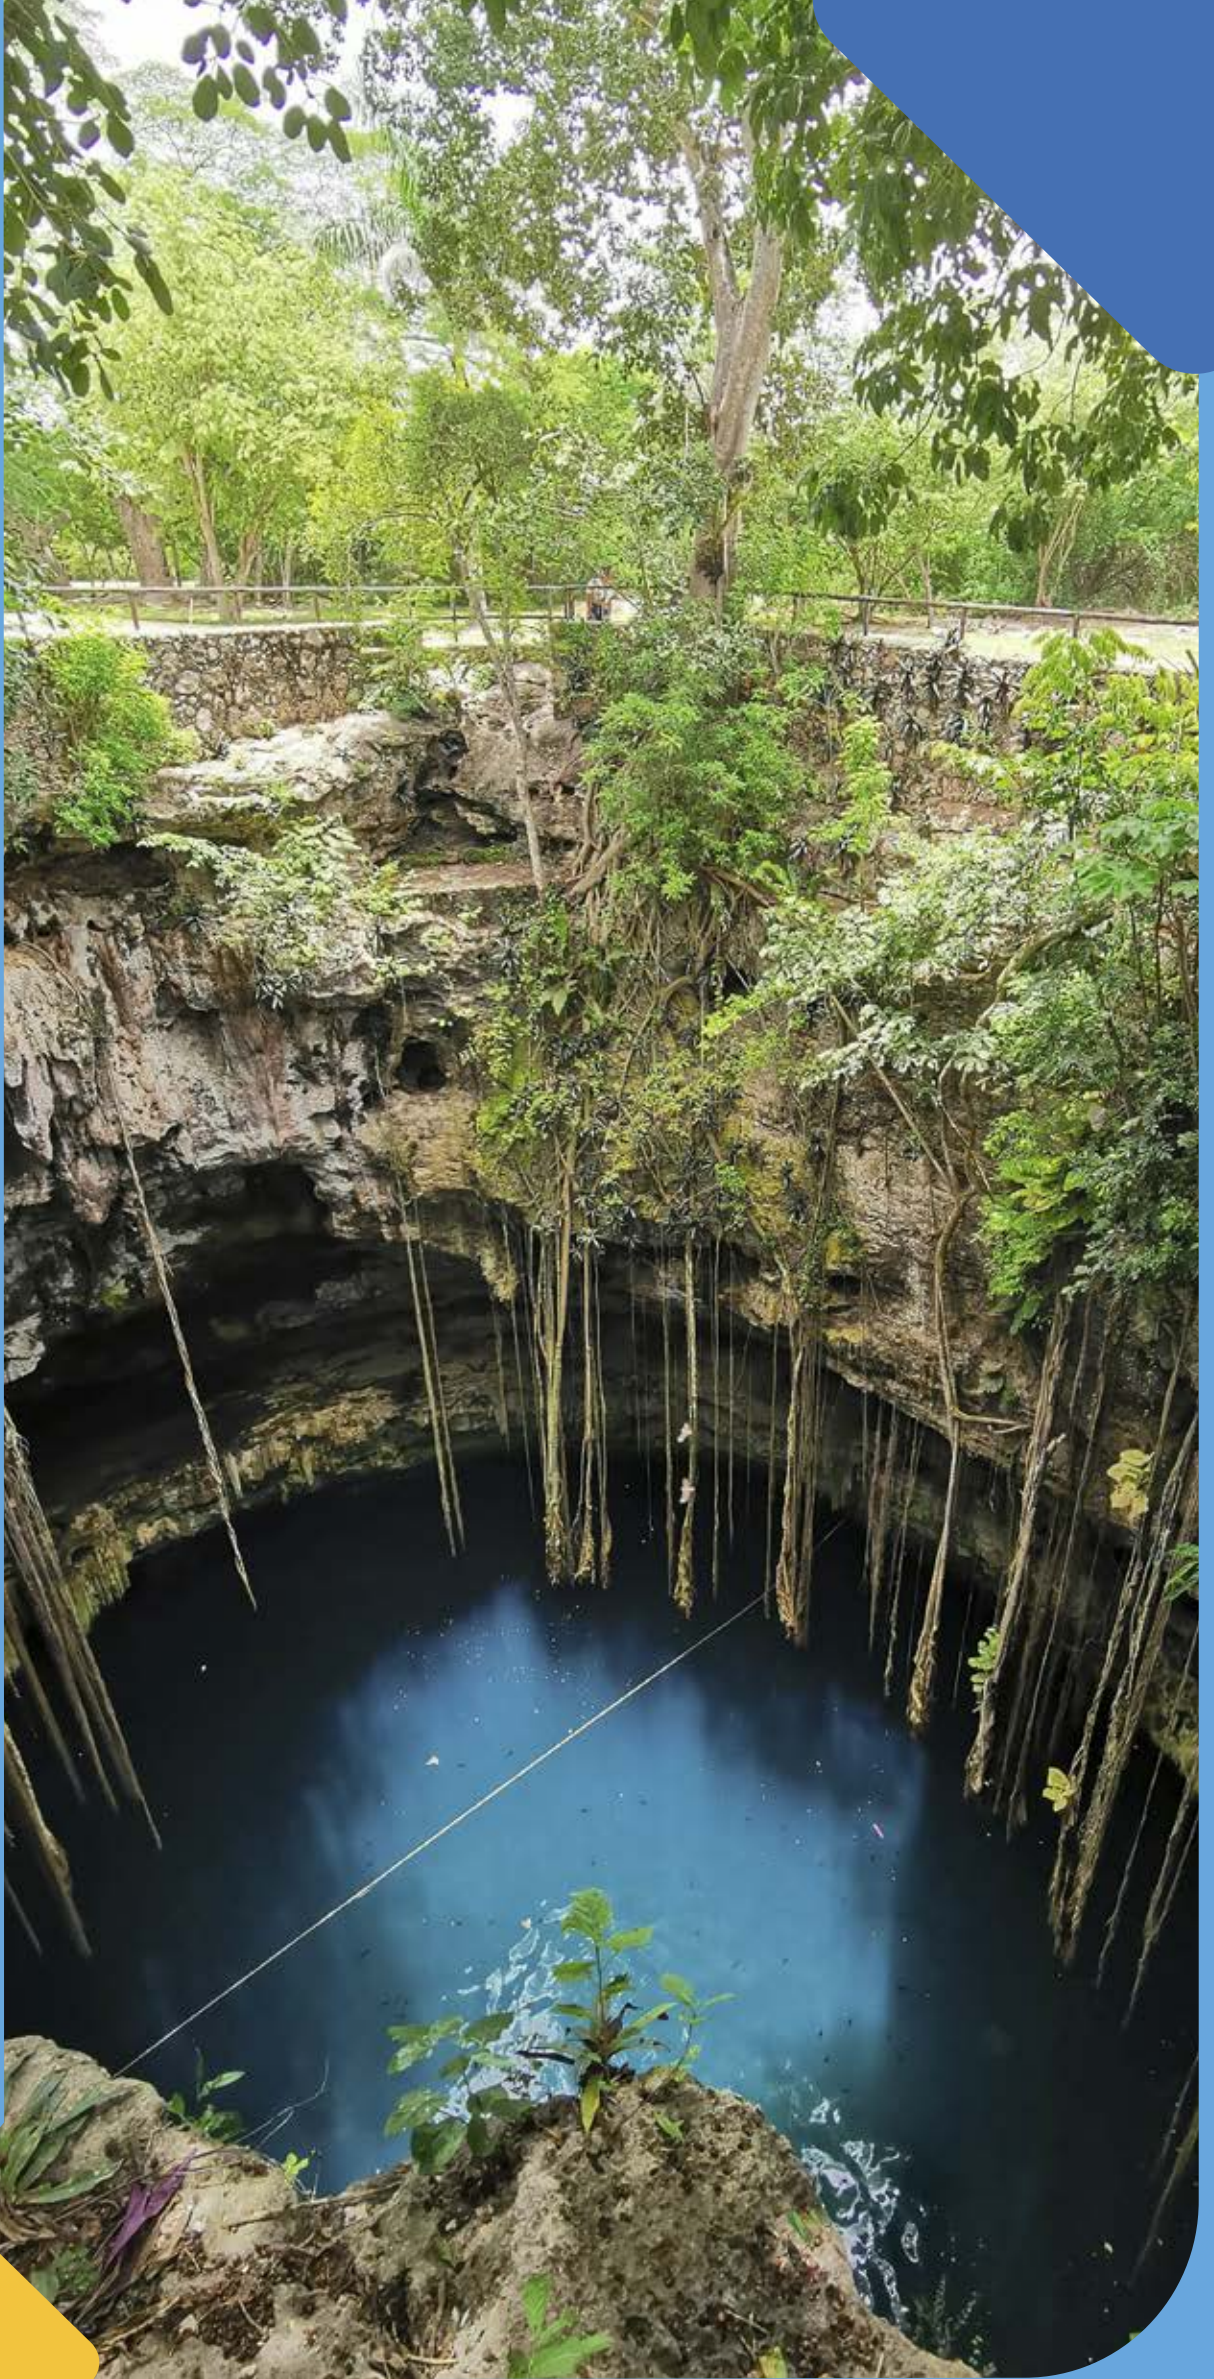

# SENDERO MEXICANO

**Semana Santa**

Desde Buenos Aires

**Salida 09 abril**

**16 días**

Base doble

**USD 3.852**

**+ USD 1.062**  
Impuestos