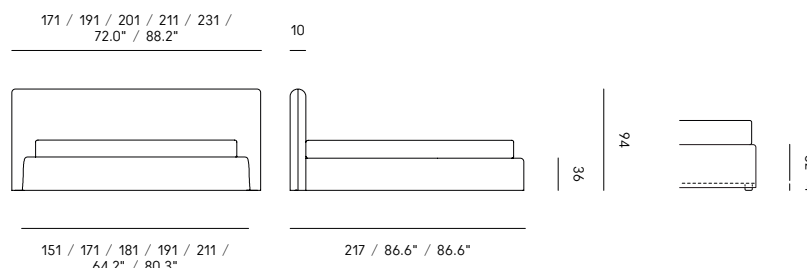

Materasso Mattress (cm)	Ingombro Bed size (cm)
140 x 200	171 x 217 x 94H
160 x 200	191 x 217 x 94H
170 x 200	201 x 217 x 94H
180 x 200	211 x 217 x 94H
200 x 200	231 x 217 x 94H
American Queen Size 60" x 80"	72.0" x 86.6" x 37.0"H
American King Size 76" x 80"	88.2" x 86.6" x 37.0"H