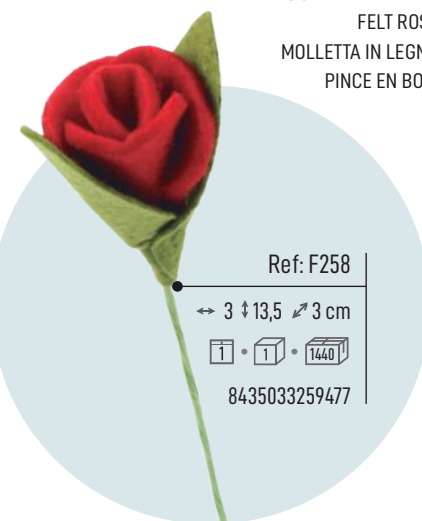

Ref: AB8 (CAT)

AB8.1 (ES)

↔ 6 † 26,5 ↗ 1,4 cm

6 (39 gr) •

1 • 48 • 240

Sant Jordi

Ref: X158 (CAT)
X158.1 (ES)
↔ 4 ↑ 4 cm
35 500

Ref: EB51

Ref: WD259

↔ 18 ↑ 18 ↗ 5 cm • 30 (117 gr) •
 • • • 8435632806645

Ref: X211 (CAT)
X211.1 (ES)
↔ 3,5 ↑ 5,7 cm
 •

Ref: S1714

3 mm x 100 m
 • •
8435632804818

Sant Jordi

Ref: EB2581

↔ 10 ↑ 7 ↗ 10 cm

Ref: F258

↔ 3 ↑ 13,5 ↗ 3 cm

📦 • 📦 • 📦

8435033259477

Ref: ED258

↔ 3 ↑ 27 ↗ 3 cm

7 🍷 (30,8 gr)

📦 • 📦 • 📦

8435033259446

Ref: JED258

↔ 20 ↑ 26,5 ↗ 7,5 cm

189 🍷 (770 gr) • 📦 • 📦 • 📦

📦 27 u. • 8435033259569

S937

10 mm x 250 m

Ref: XB258 (CAT)